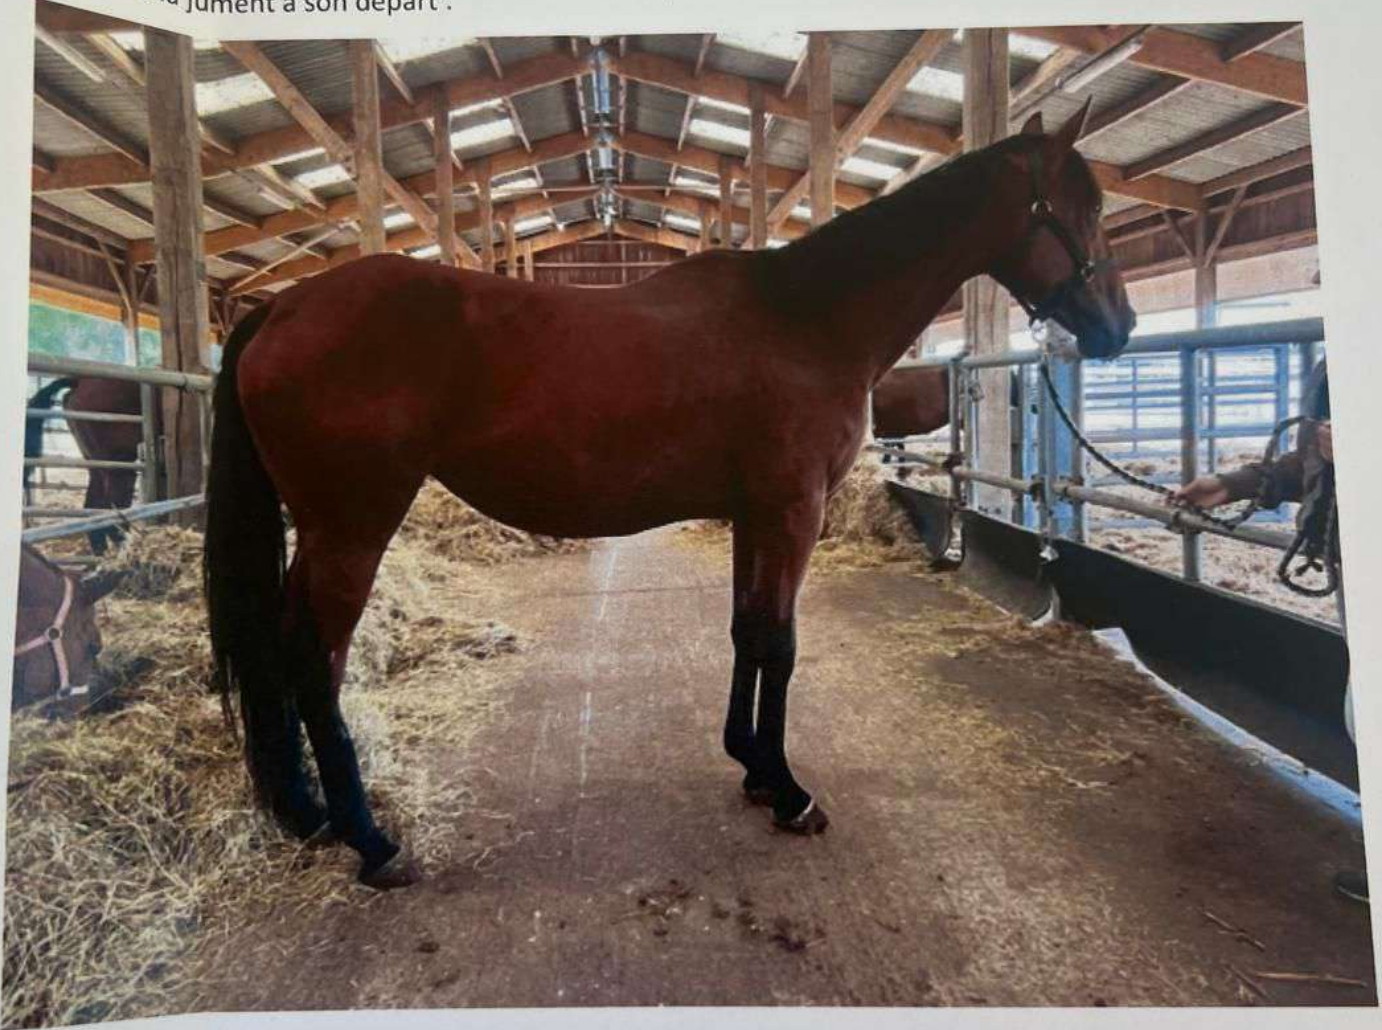

Location d'une jument porteuse

Nom de la jument porteuse : Heroique heidi

Jument née en : 2017

Race : AQPS

Numéro SIRE : 17481427Y

Numéro de puce : 250259600481679

Photo de la jument à son départ :

embuyon N°N Sexe KASTHMIR & Calandra