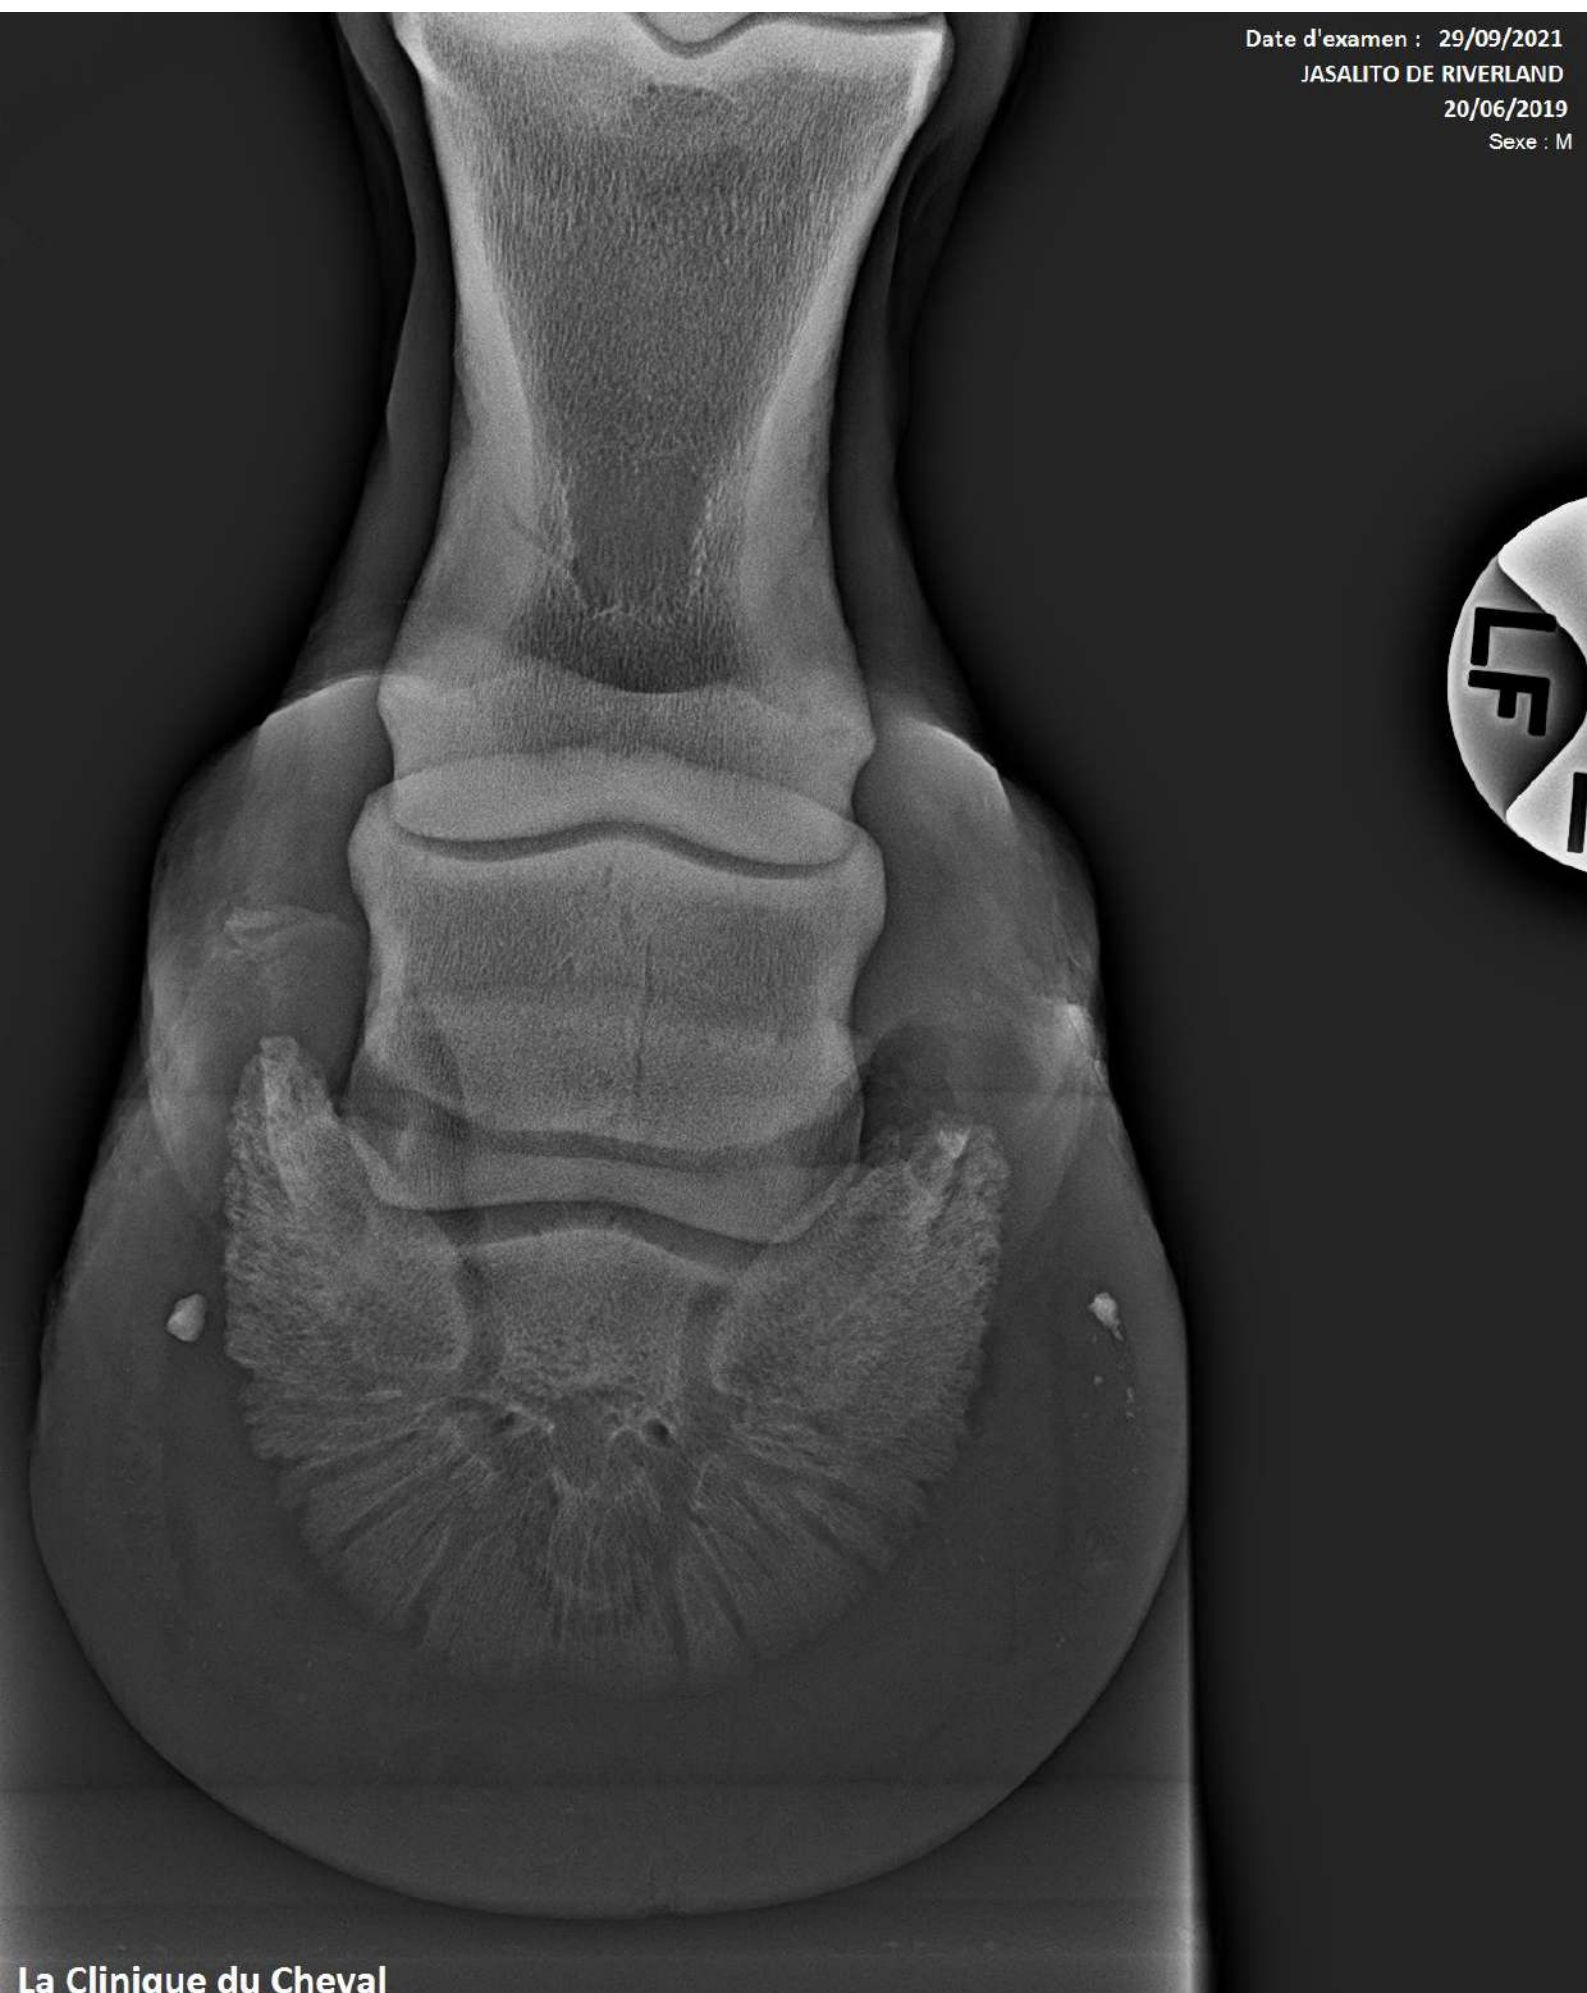

Date d'examen : 29/09/2021
JASALITO DE RIVERLAND
20/06/2019
Sexe : M