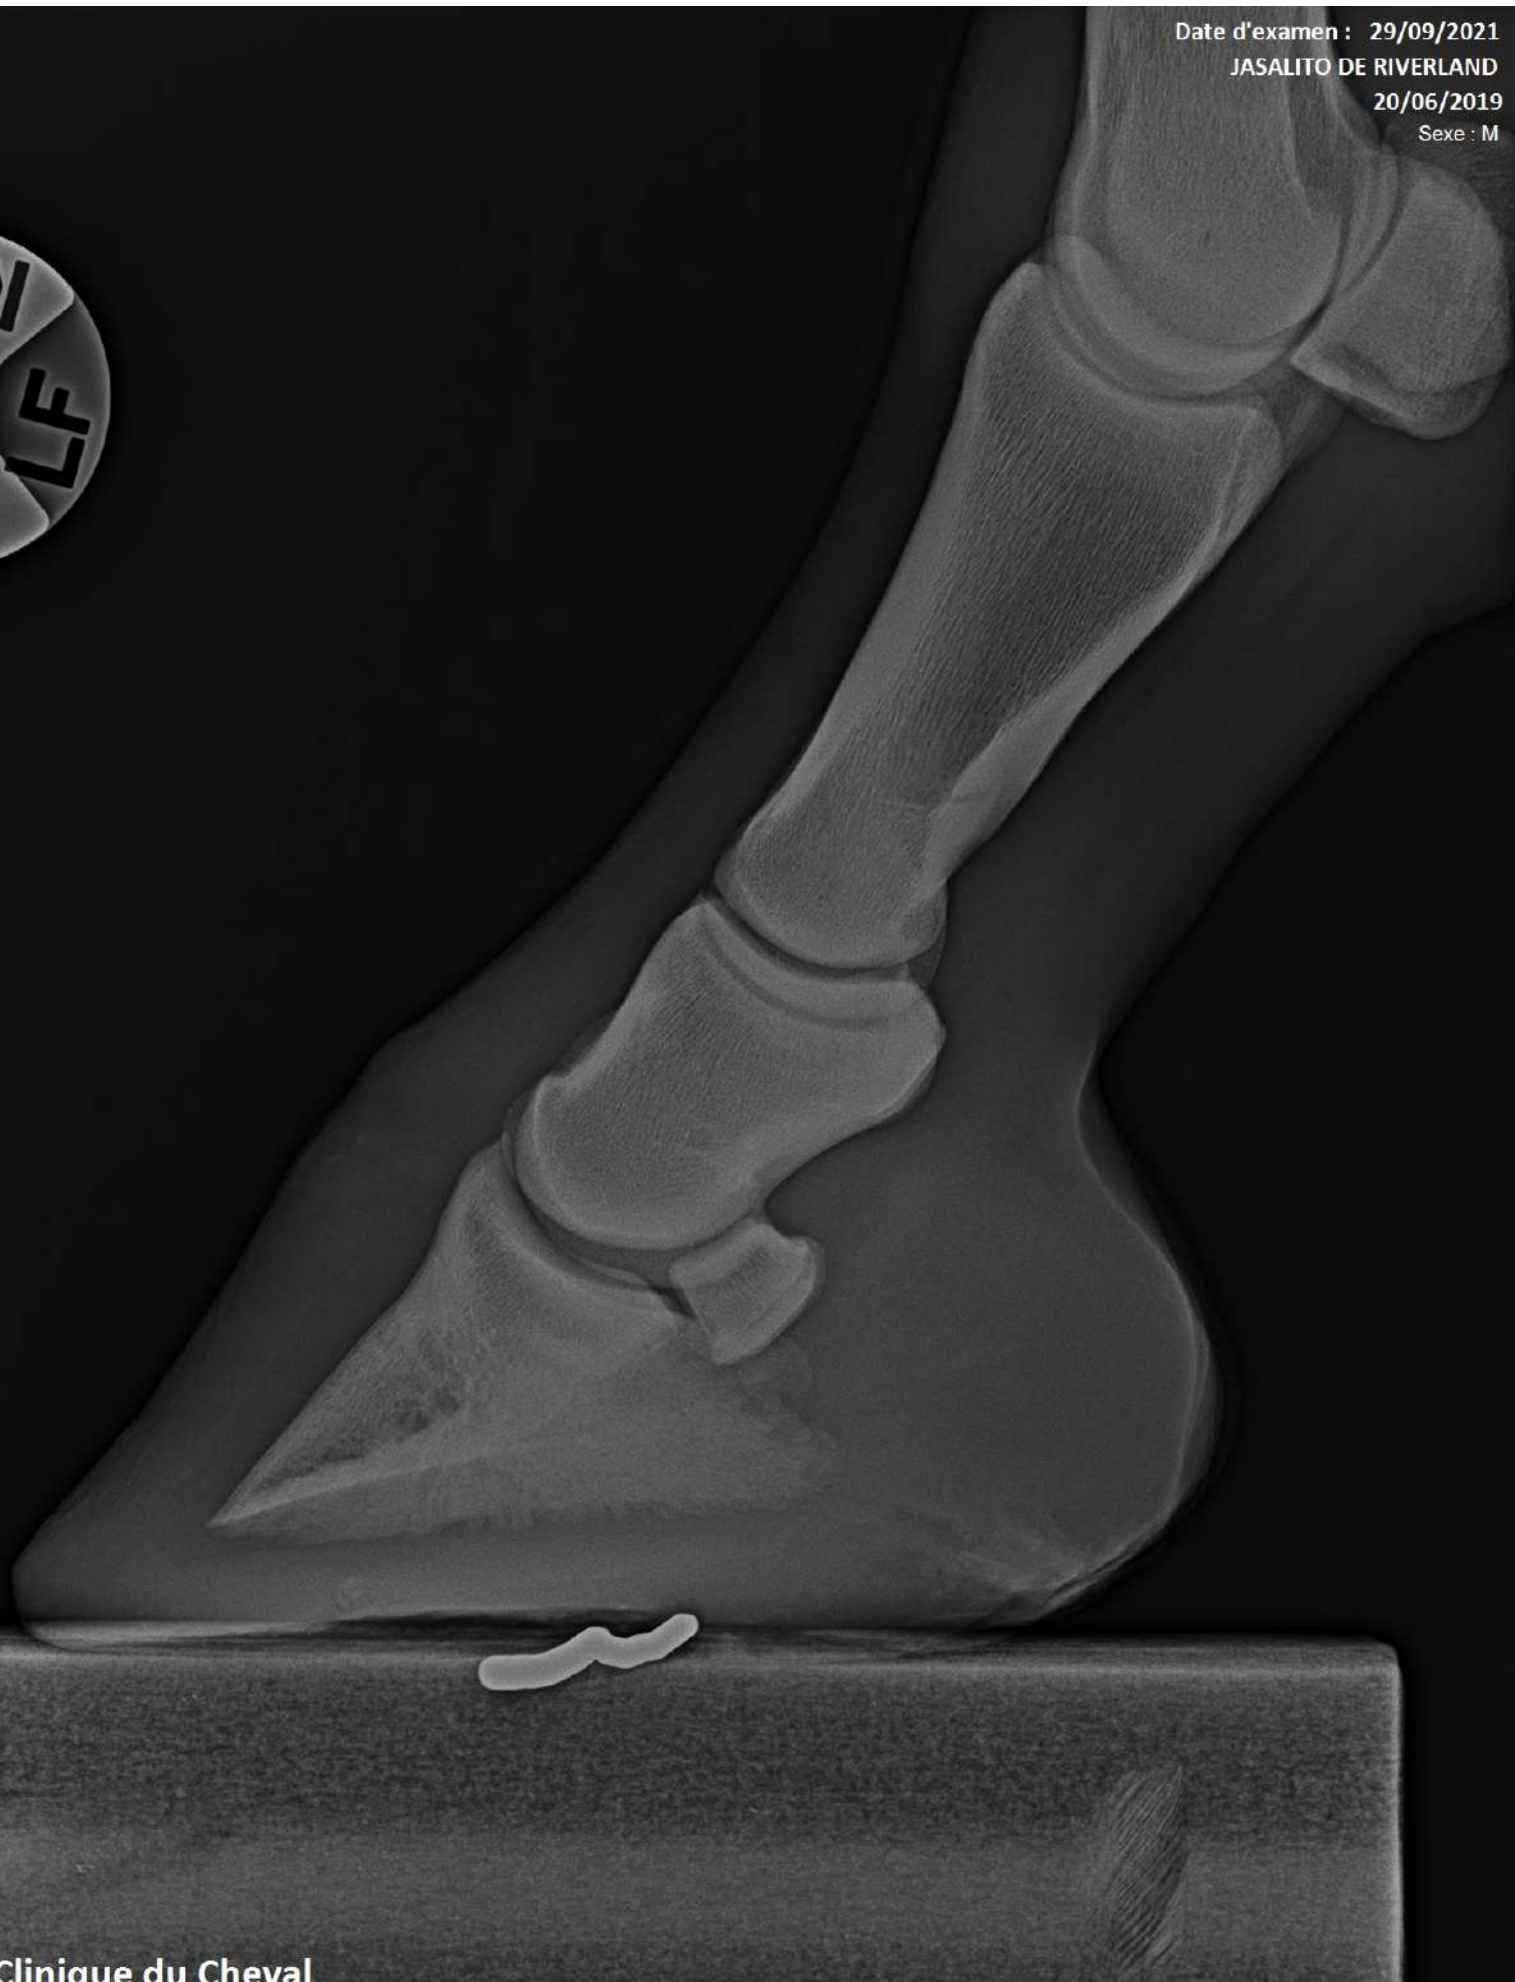

Date d'examen : 29/09/2021

JASALITO DE RIVERLAND

20/06/2019

Sexe : M

Date d'examen : 29/09/2021

JASALITO DE RIVERLAND

20/06/2019

Sexe : M

Date d'examen : 29/09/2021
JASALITO DE RIVERLAND
20/06/2019
Sexe : M

IRF

Date d'examen : 29/09/2021
JASALITO DE RIVERLAND
20/06/2019
Sexe : M

Date d'examen : 29/09/2021

JASALITO DE RIVERLAND

20/06/2019

Sexe : M