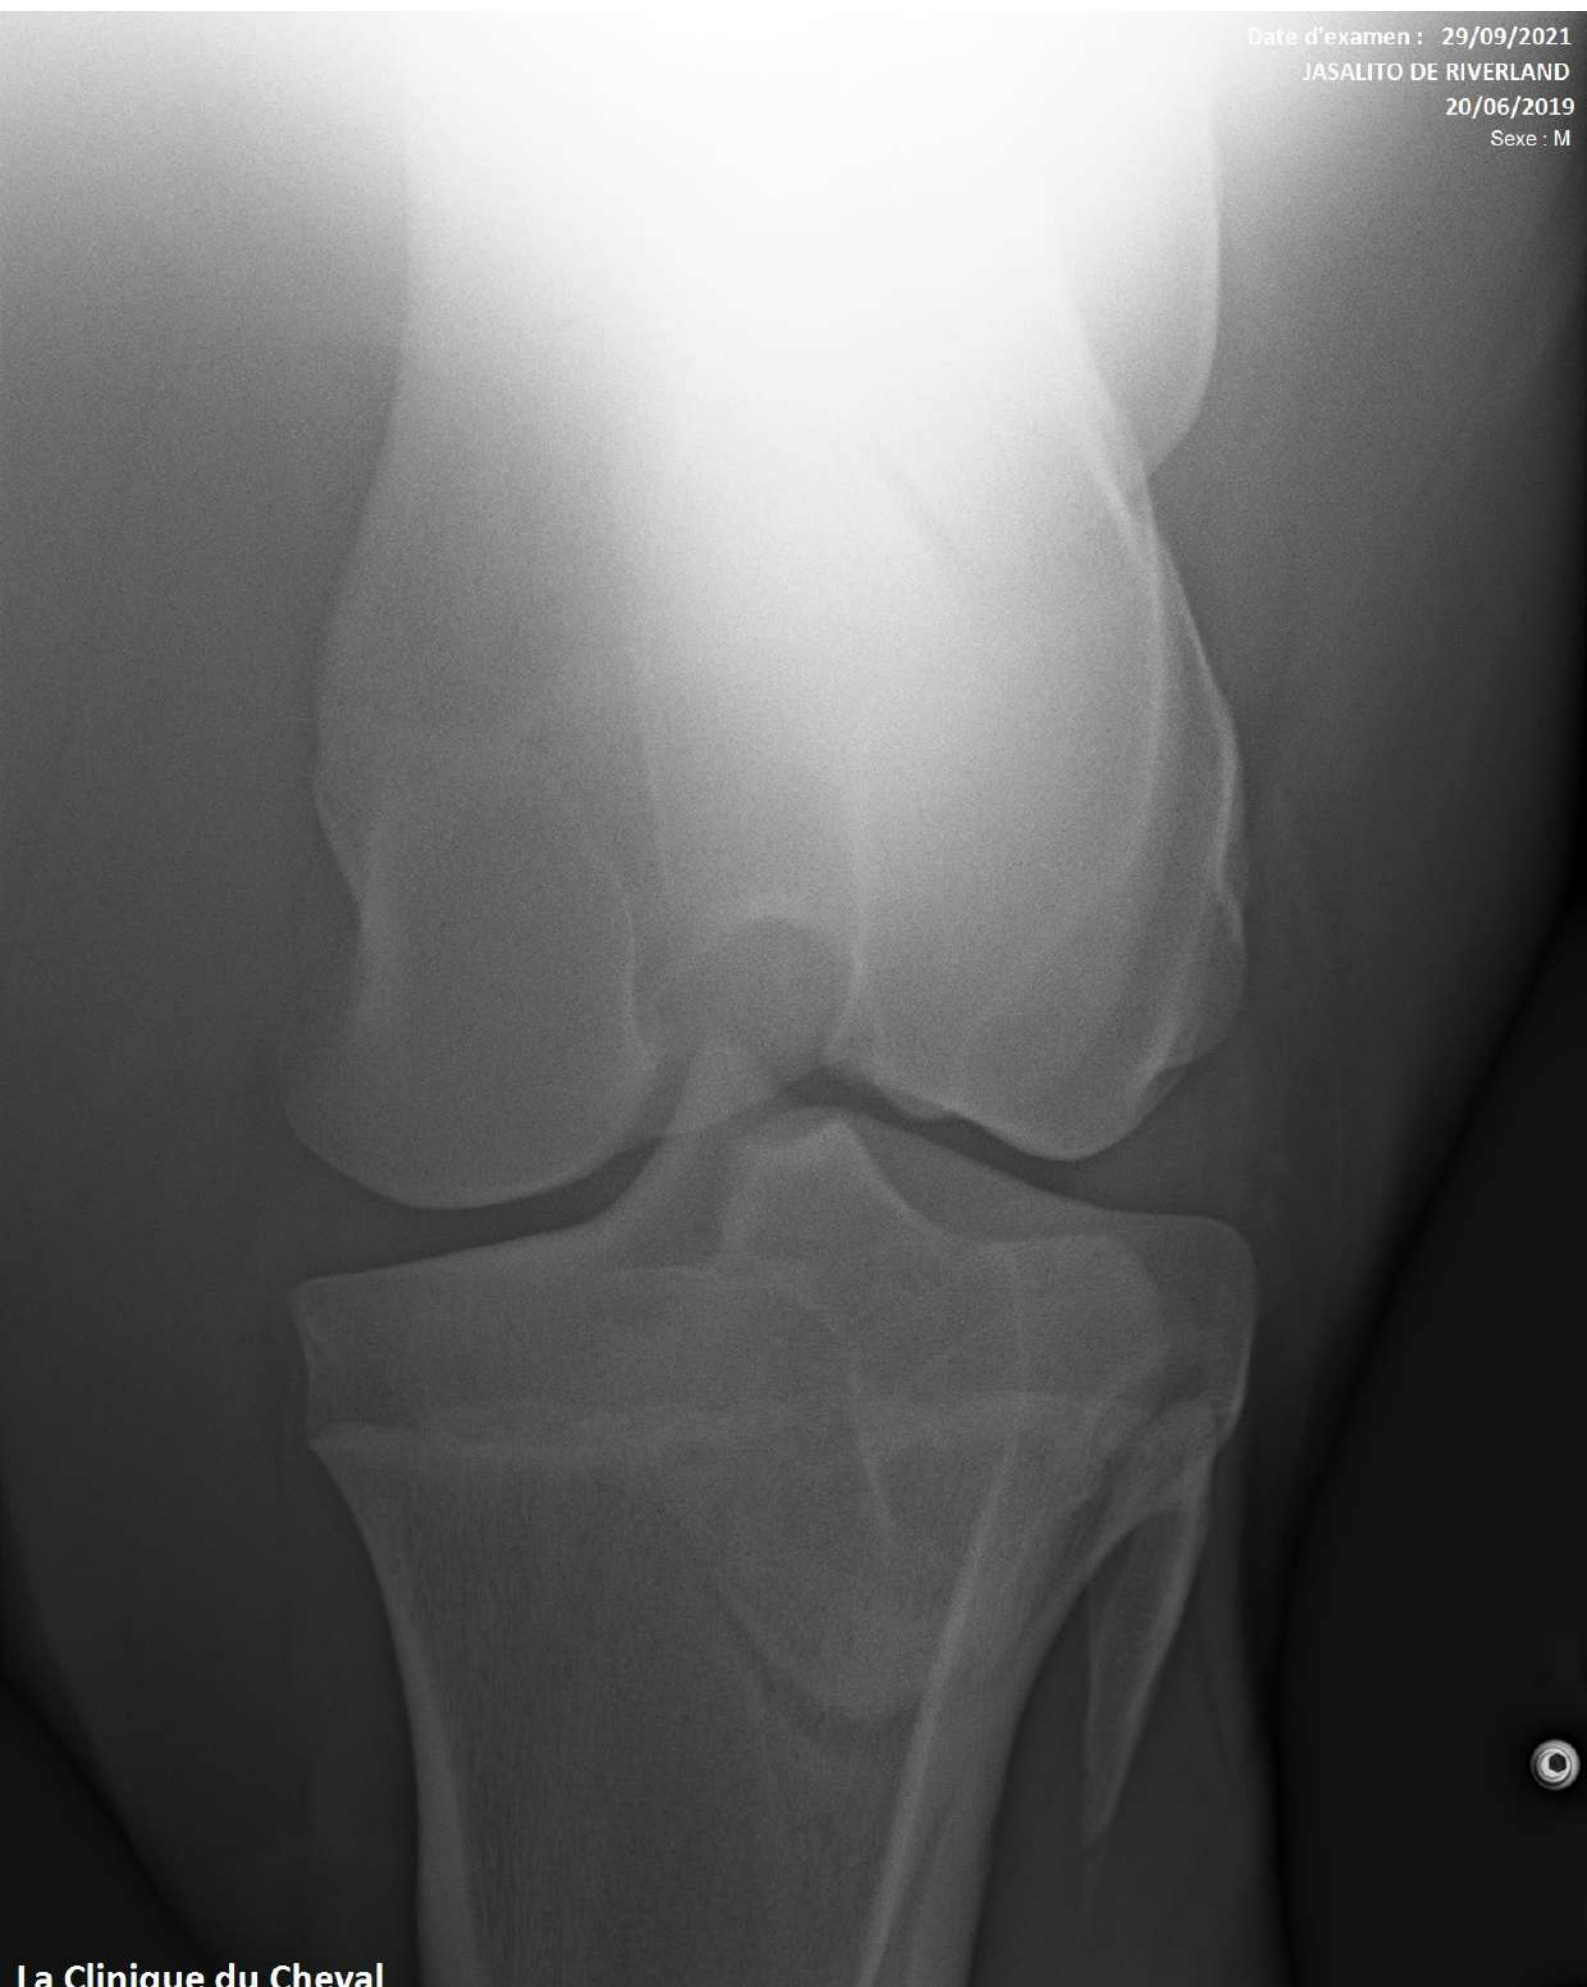

Date d'examen : 29/09/2021

JASALITO DE RIVERLAND

20/06/2019

Sexe : M