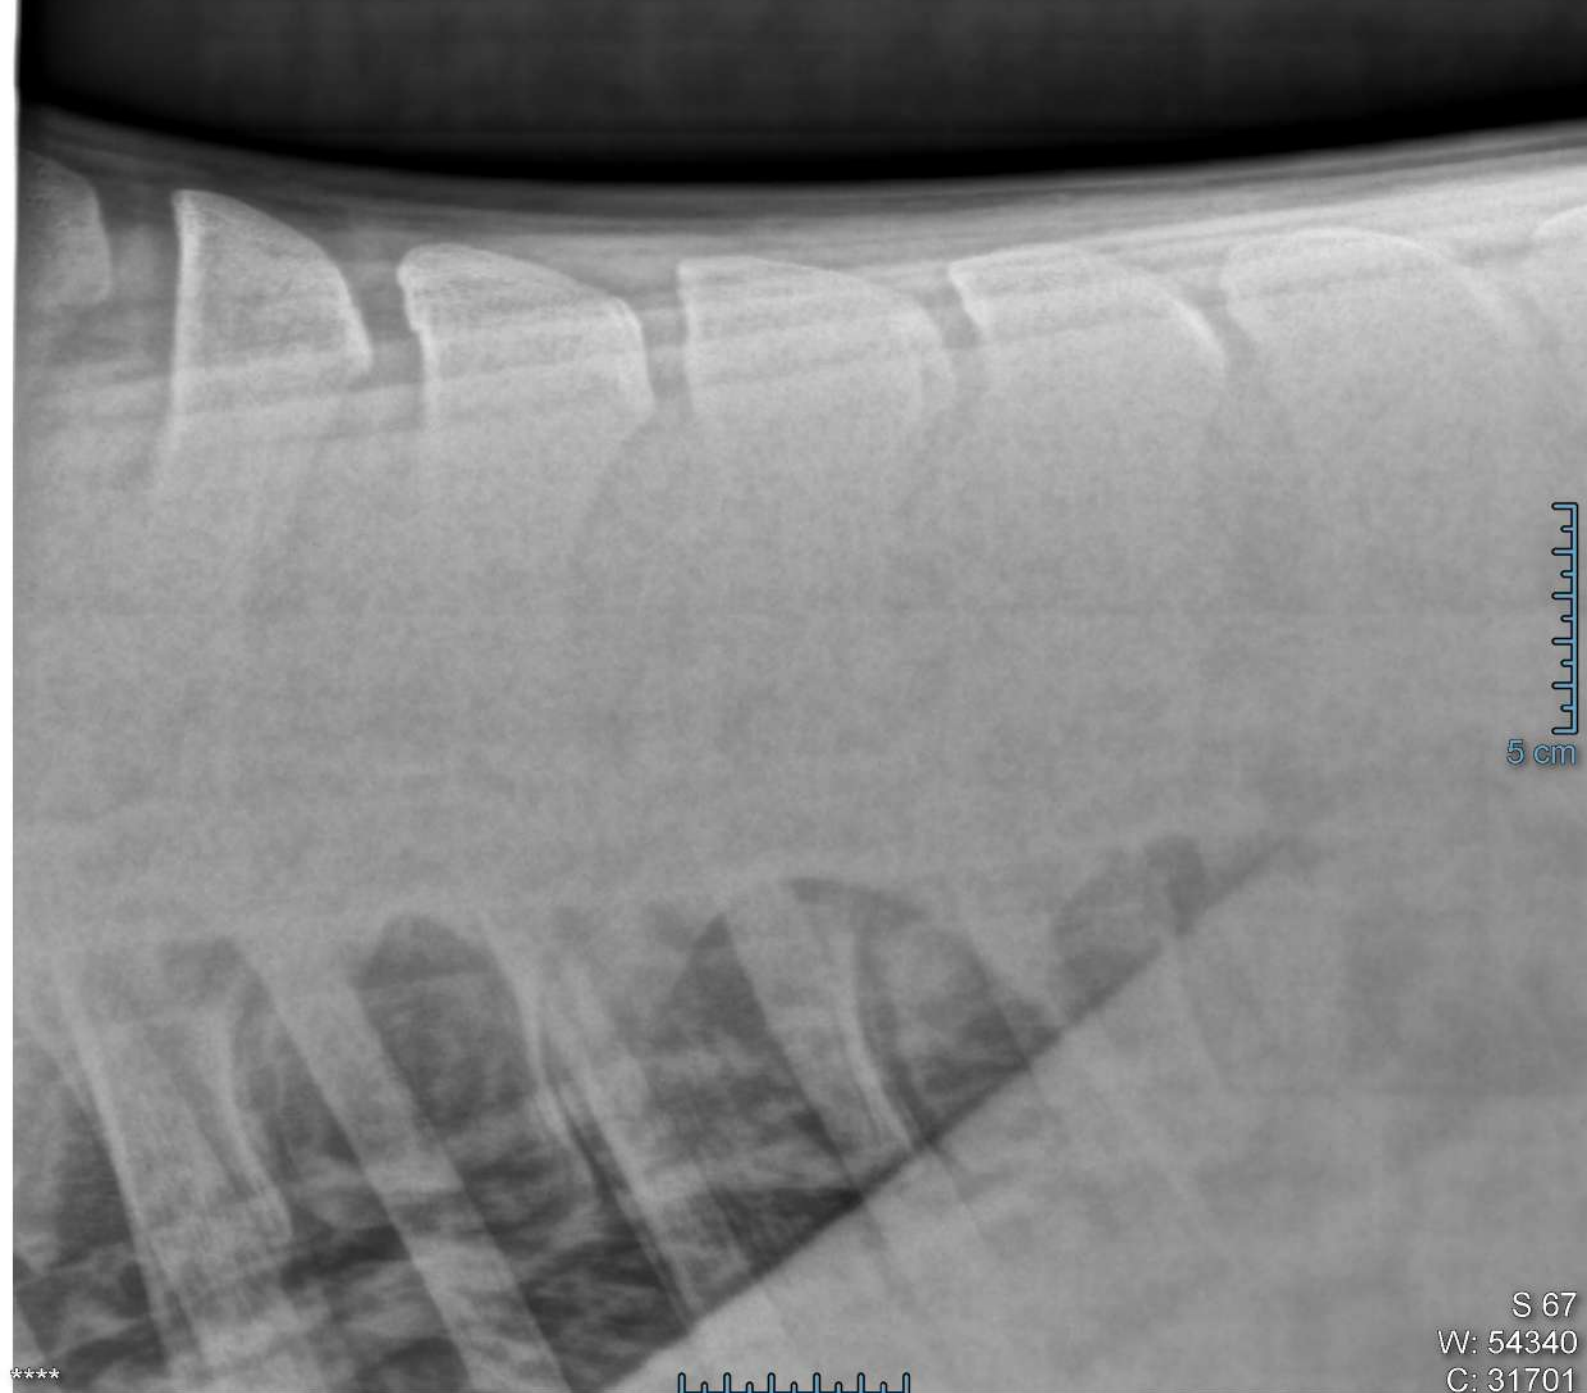

S 53
W: 62925
C: 31595

KONOHA DE MALMAIN
102548
TRANSPONDEUR: 250259806263615
spinous process withers

17/04/2023 17:51:15
PROPRIÉTAIRE: ****, ****
68 kV
2.5 mAs

5 cm

S 67
W: 54340
C: 31701

KONOHA DE MALMAIN
102548
TRANSPONDEUR: 250259806263615
position ensemblée de la crête épineuse