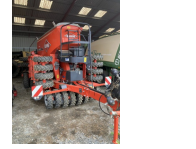

Faucheuse KubotaDN 3332 Année : 2015 - 3.20m - VENDU EN HT LORS DE LA VENTE

1 800 €

Lot 35

8578 - NEW HOLL T4.75 S

32 000 €

Lot 36

Mélangeuse Keenan Classique 2 Année : 2005 - VENDU EN HT LORS DE LA VENTE

1 000 €

Lot 37

8579 - DEUTZ 6.150

39 000 €

Lot 38

8560 - CASE IH MX80C

8 000 €

Lot 39

Pick UP New Holland 290 FPE - VENDU EN HT LORS DE LA VENTE

1 000 €

Lot 40

Rounder New Holland 7070 Année : 2007 - Ficelle filet - VENDU EN HT LORS DE LA VENTE

5 500 €

Lot 41

Semoir Kuhn ESPRO 4000R Année : 2020 - Isobus sans boîtier - VENDU EN HT LORS DE LA VENTE

53 000 €

Lot 42

8580 - VALTRA 8050

7 000 €

Lot 43

Faucheuse Fella KM 310 Année : 2011 - 3m - VENDU EN HT LORS DE LA VENTE

500 €

Lot 44

Rounder New Holland 7070 Année : 2013 - Ameneur rotatif - ficelle filet - 21000 bottes - VENDU EN HT LORS DE LA VENTE