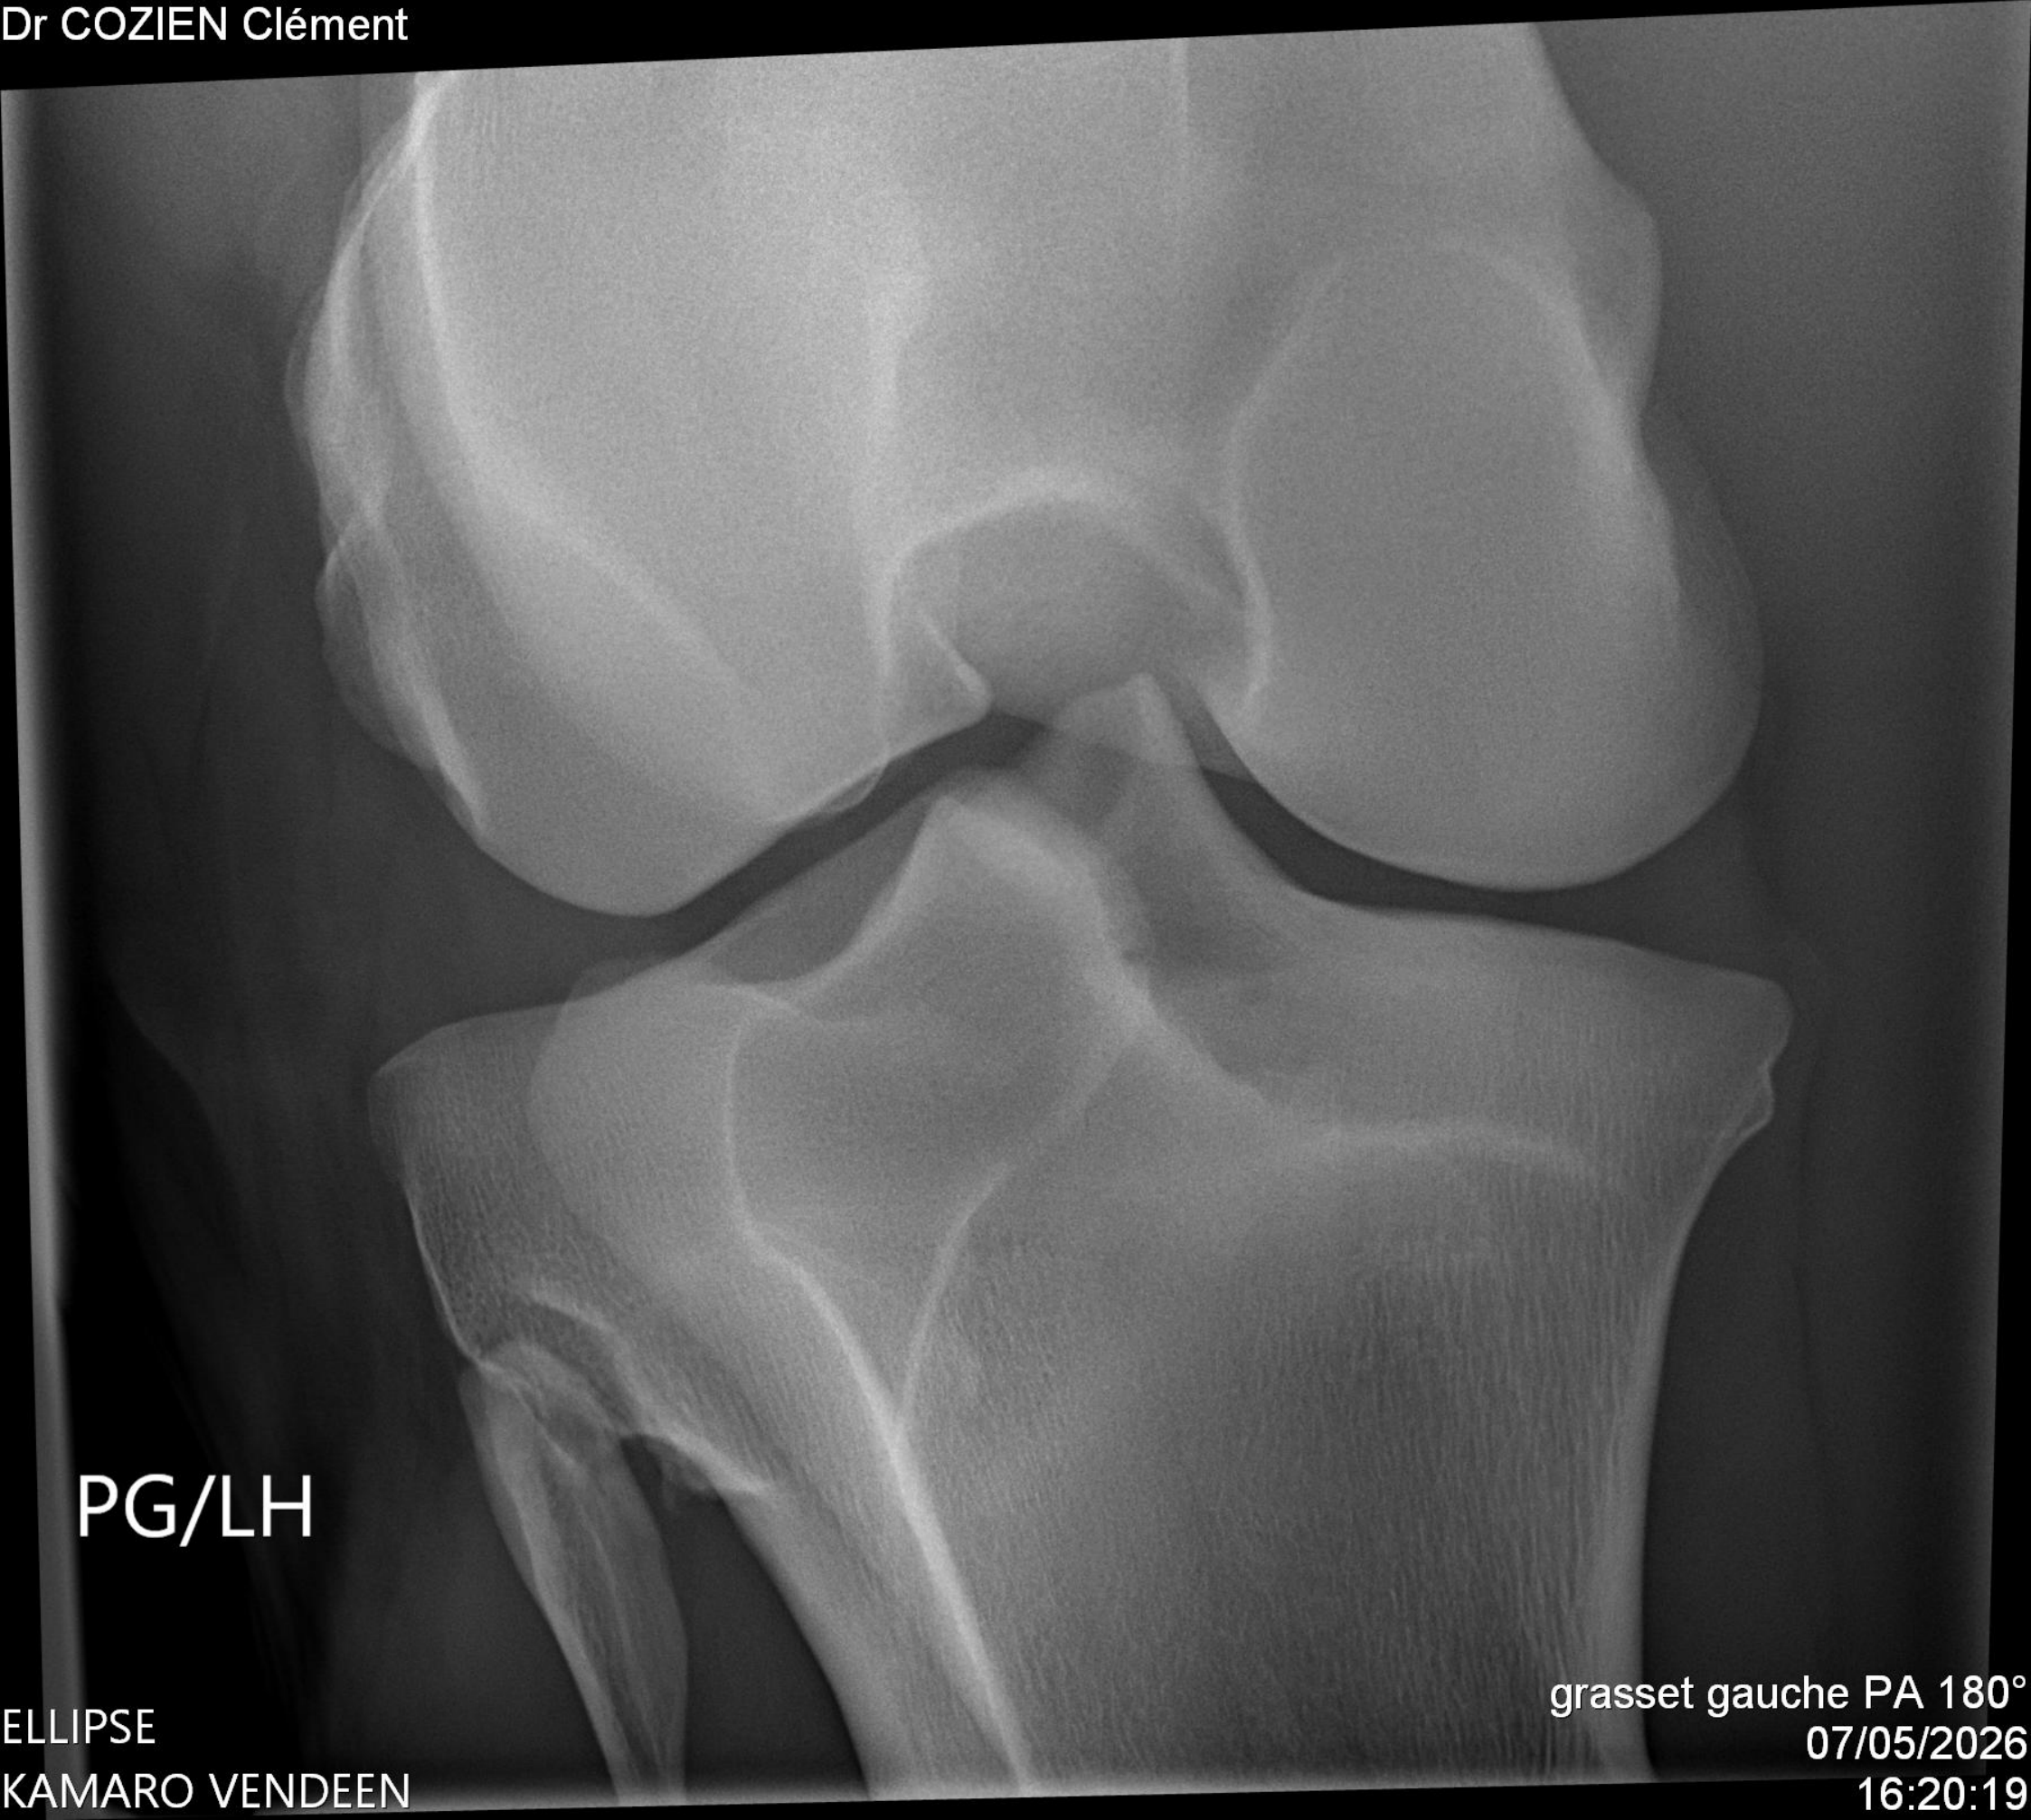

PD/RH

PD/RH

grasset droit PA 180°

07/05/2026

16:18:27

ELLIPSE
KAMARO VENDEEN

PG/LH

PG/LH