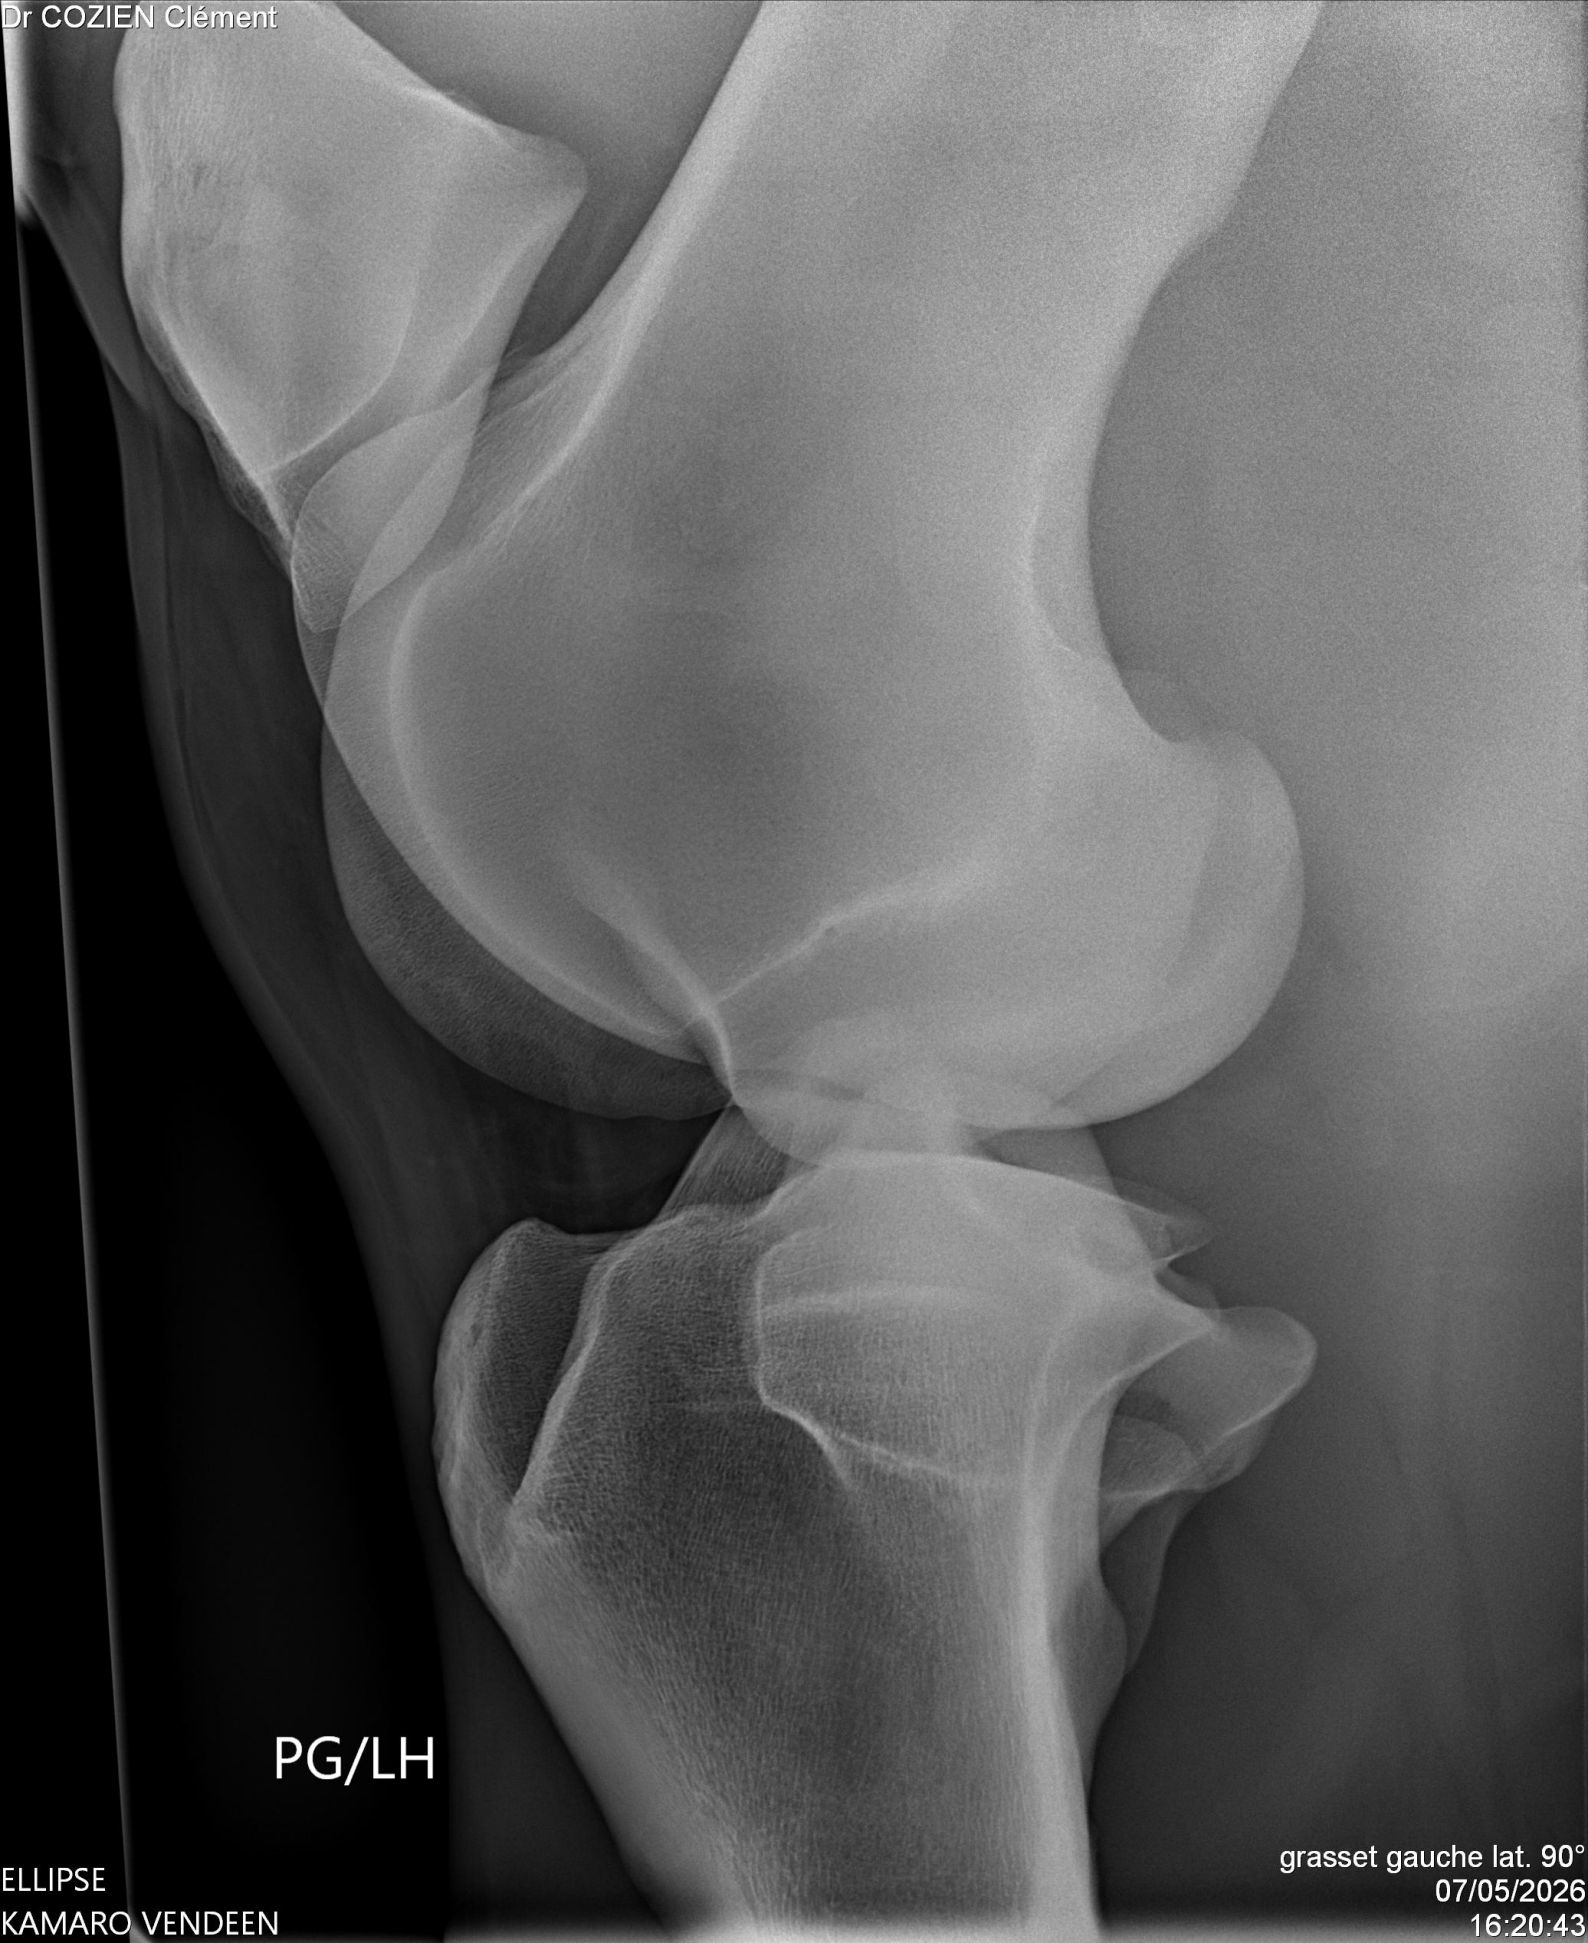

PD/RH

PD/RH

grasset droit PA 180°

07/05/2026

16:18:27

ELLIPSE
KAMARO VENDEEN

PG/LH

PG/LH