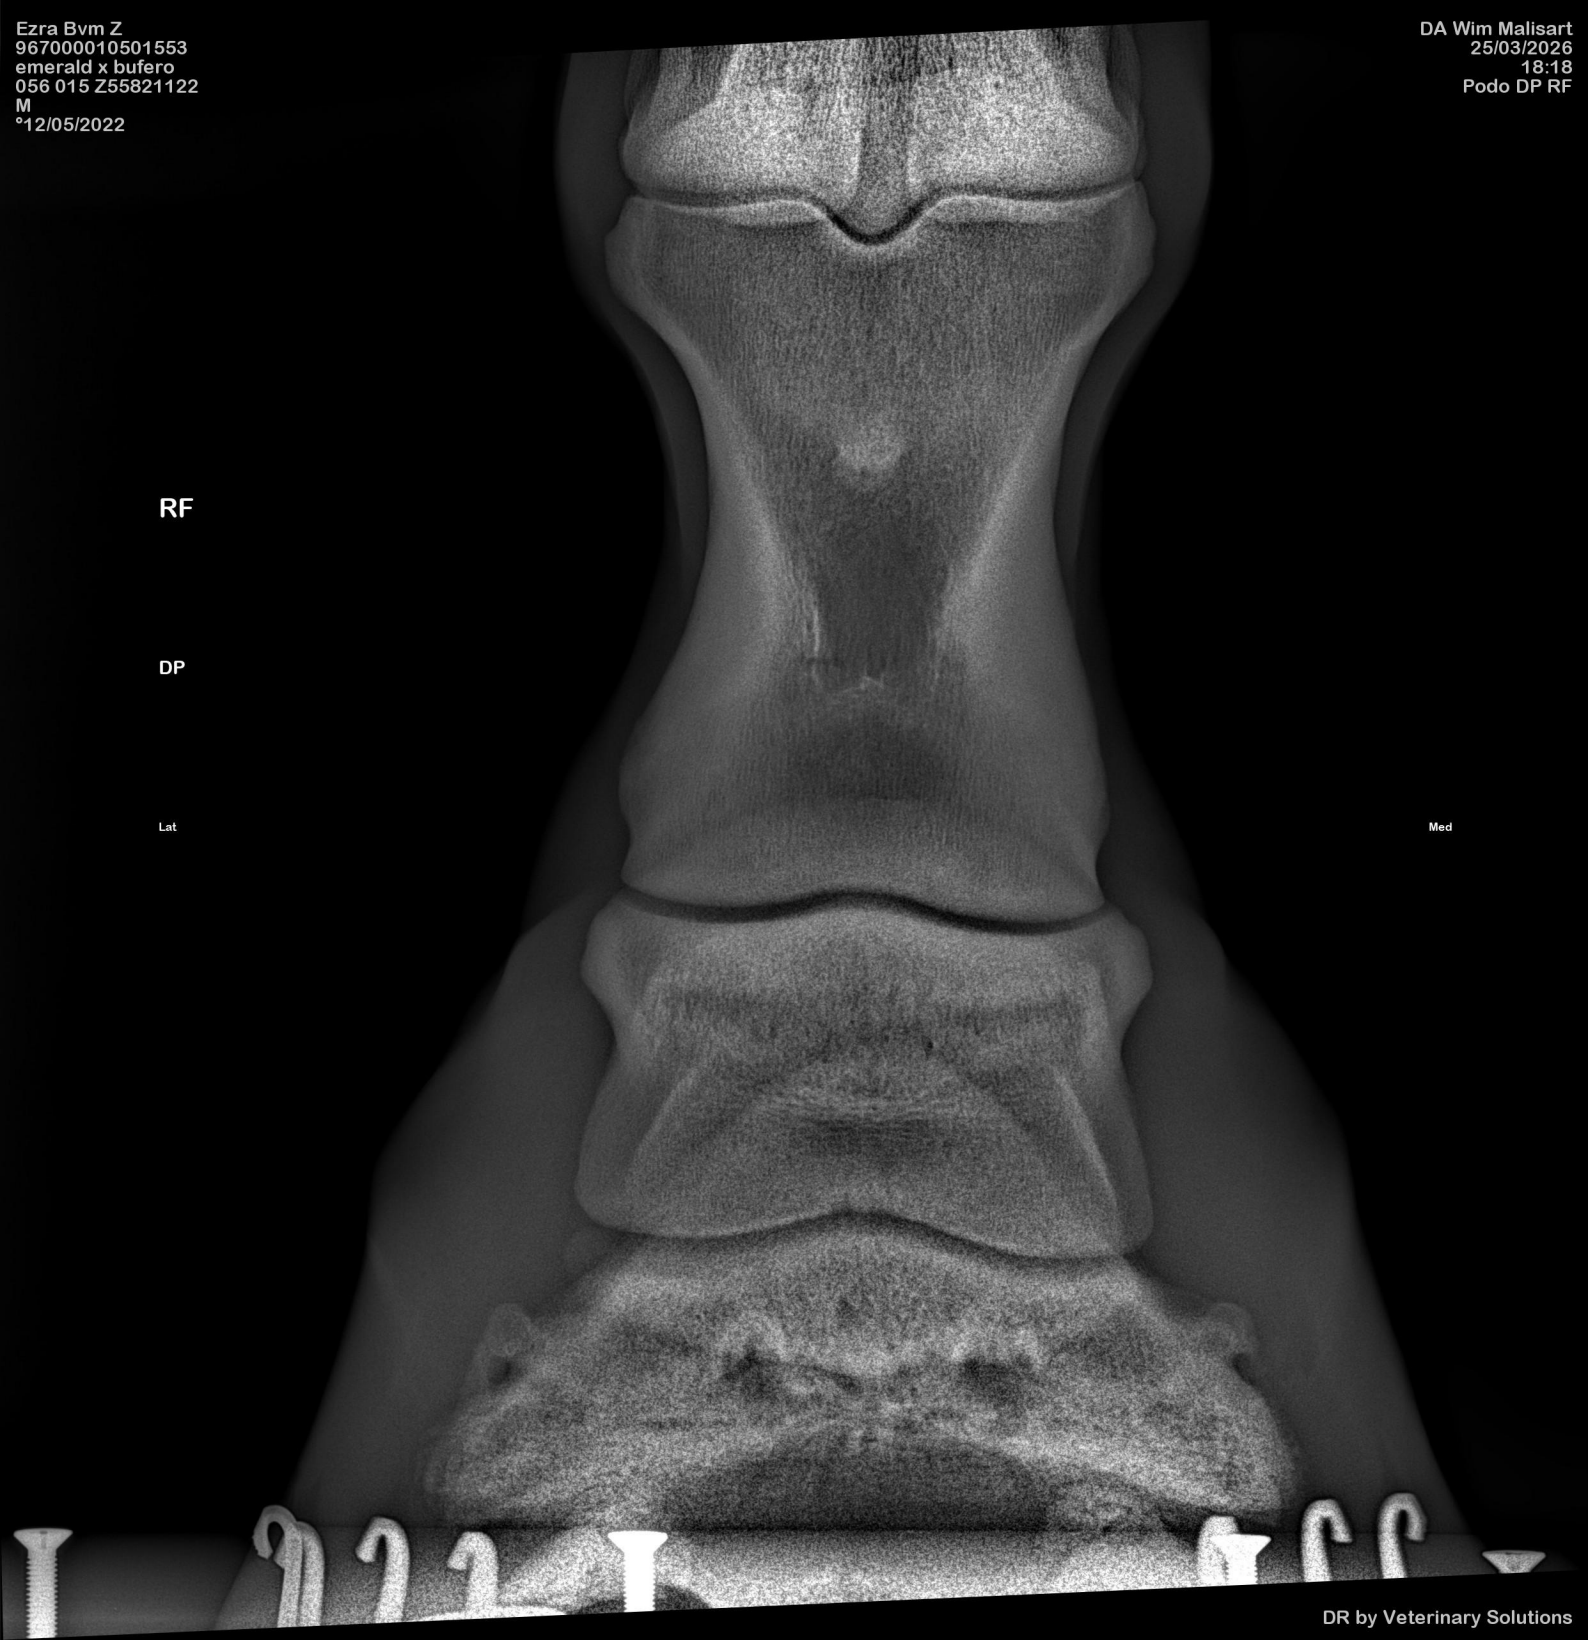

LM

Ezra Bvm Z
967000010501553
emerald x bufero
056 015 Z55821122
M
°12/05/2022

DA Wim Malisart
25/03/2026
18:18
Podo DP RF

RF

DP

Lat

Med

Ezra Bvm Z
967000010501553
emerald x bufero
056 015 Z55821122
M
°12/05/2022