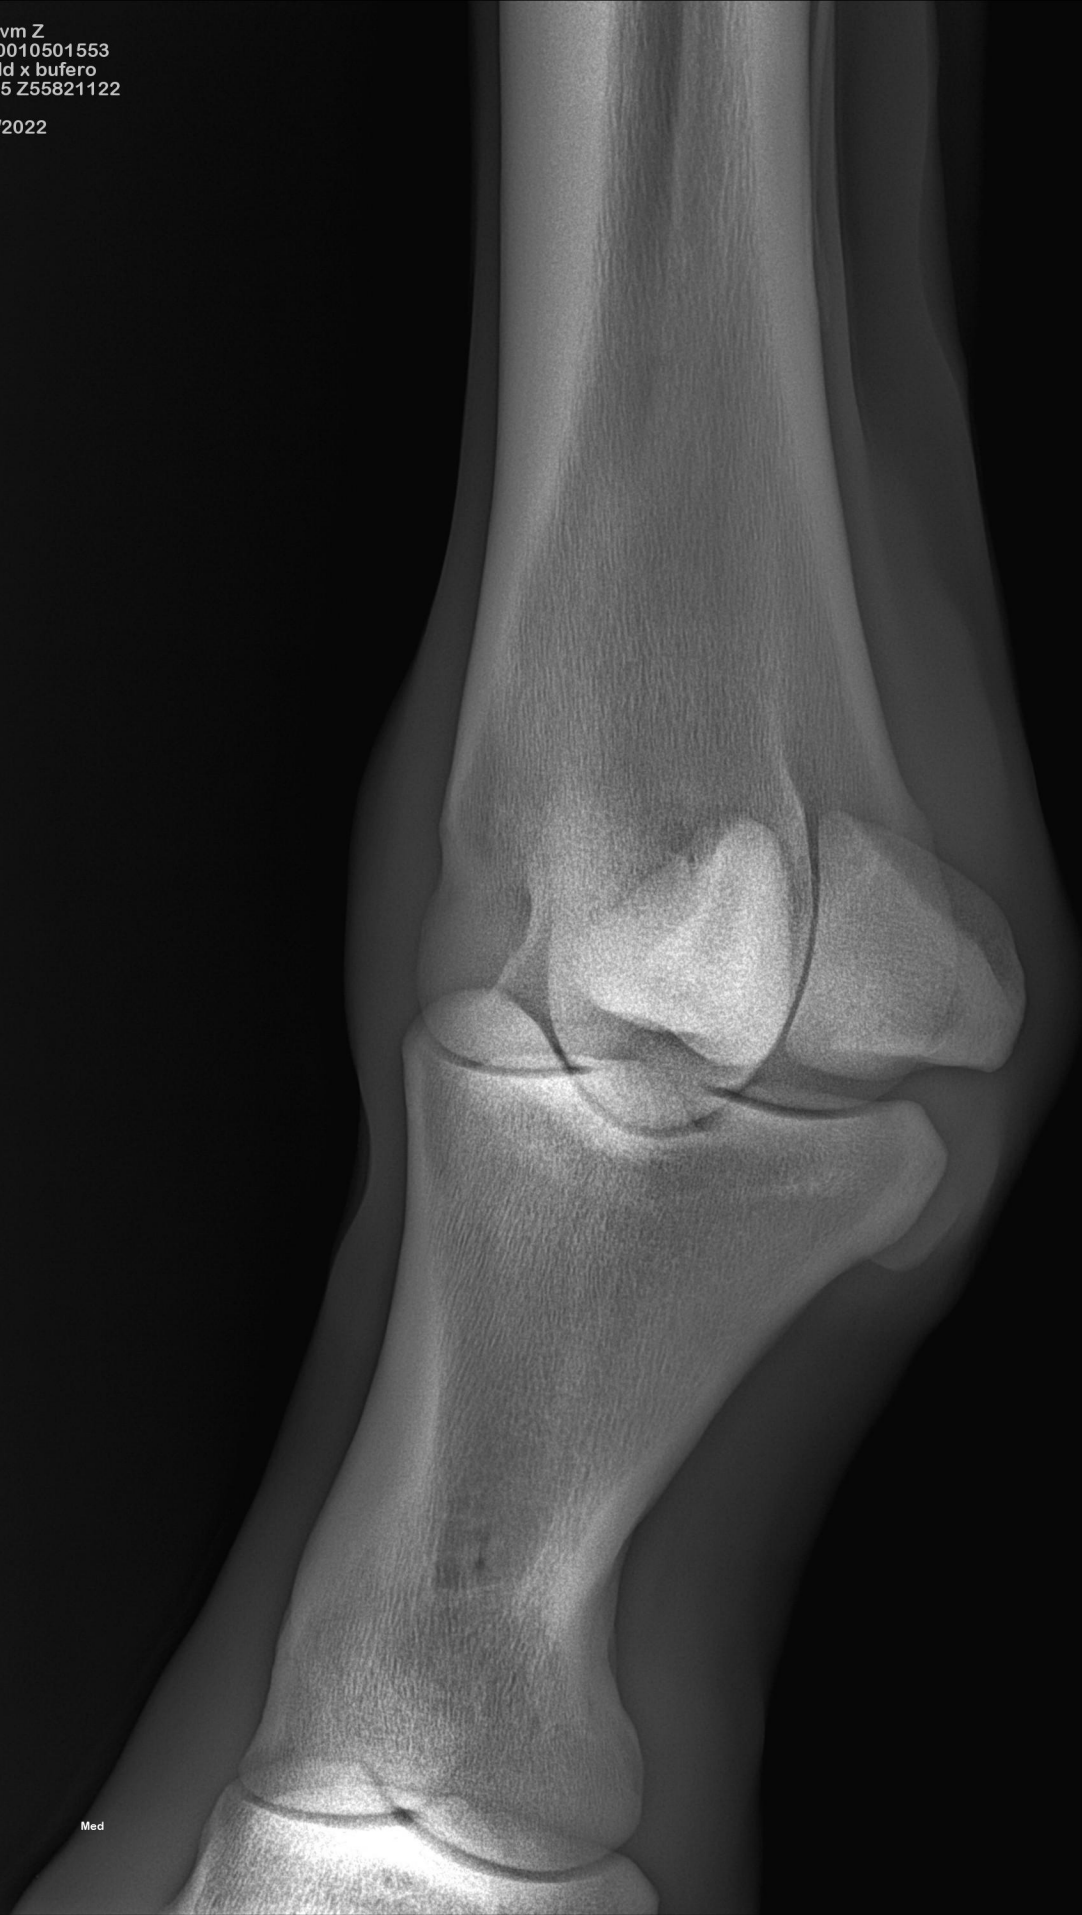

Ezra Bvm Z
967000010501553
emerald x bufero
056 015 Z55821122
M
°12/05/2022

DA Wim Malisart
25/03/2026
18:04
Fetlock DLPMO LH

LH

DLPMO

Lat

Med