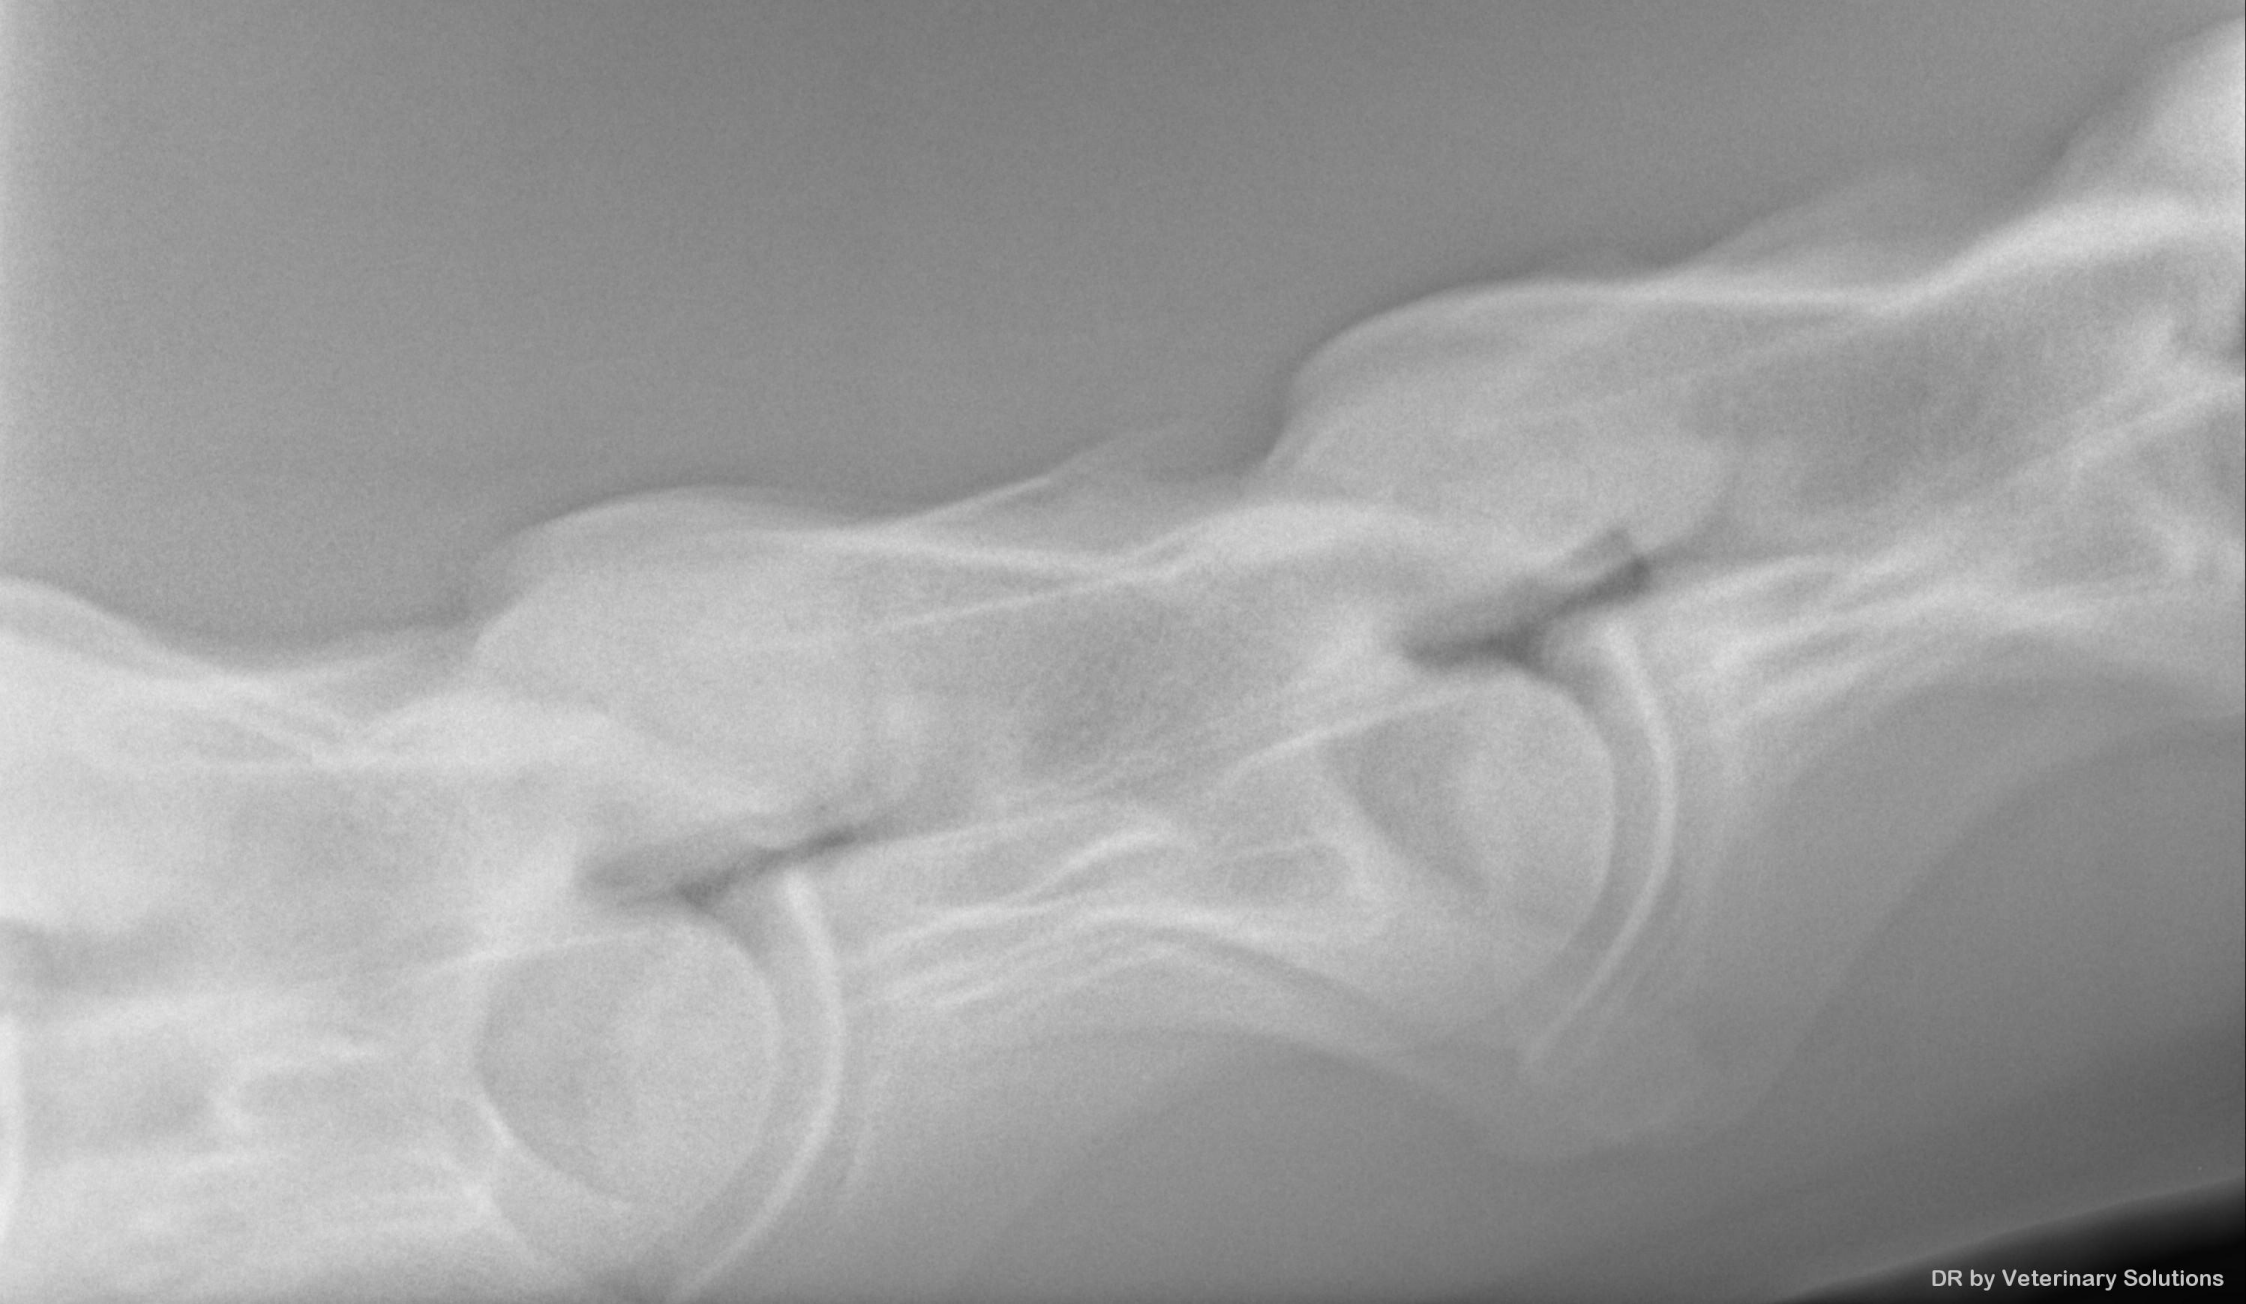

Ezra Bvm Z
367000010501553
emerald x bufero
056 015 Z55821122
M
°12/05/2022

DA V. Galsart
25/05/2026
p. 28
Neck R.L.