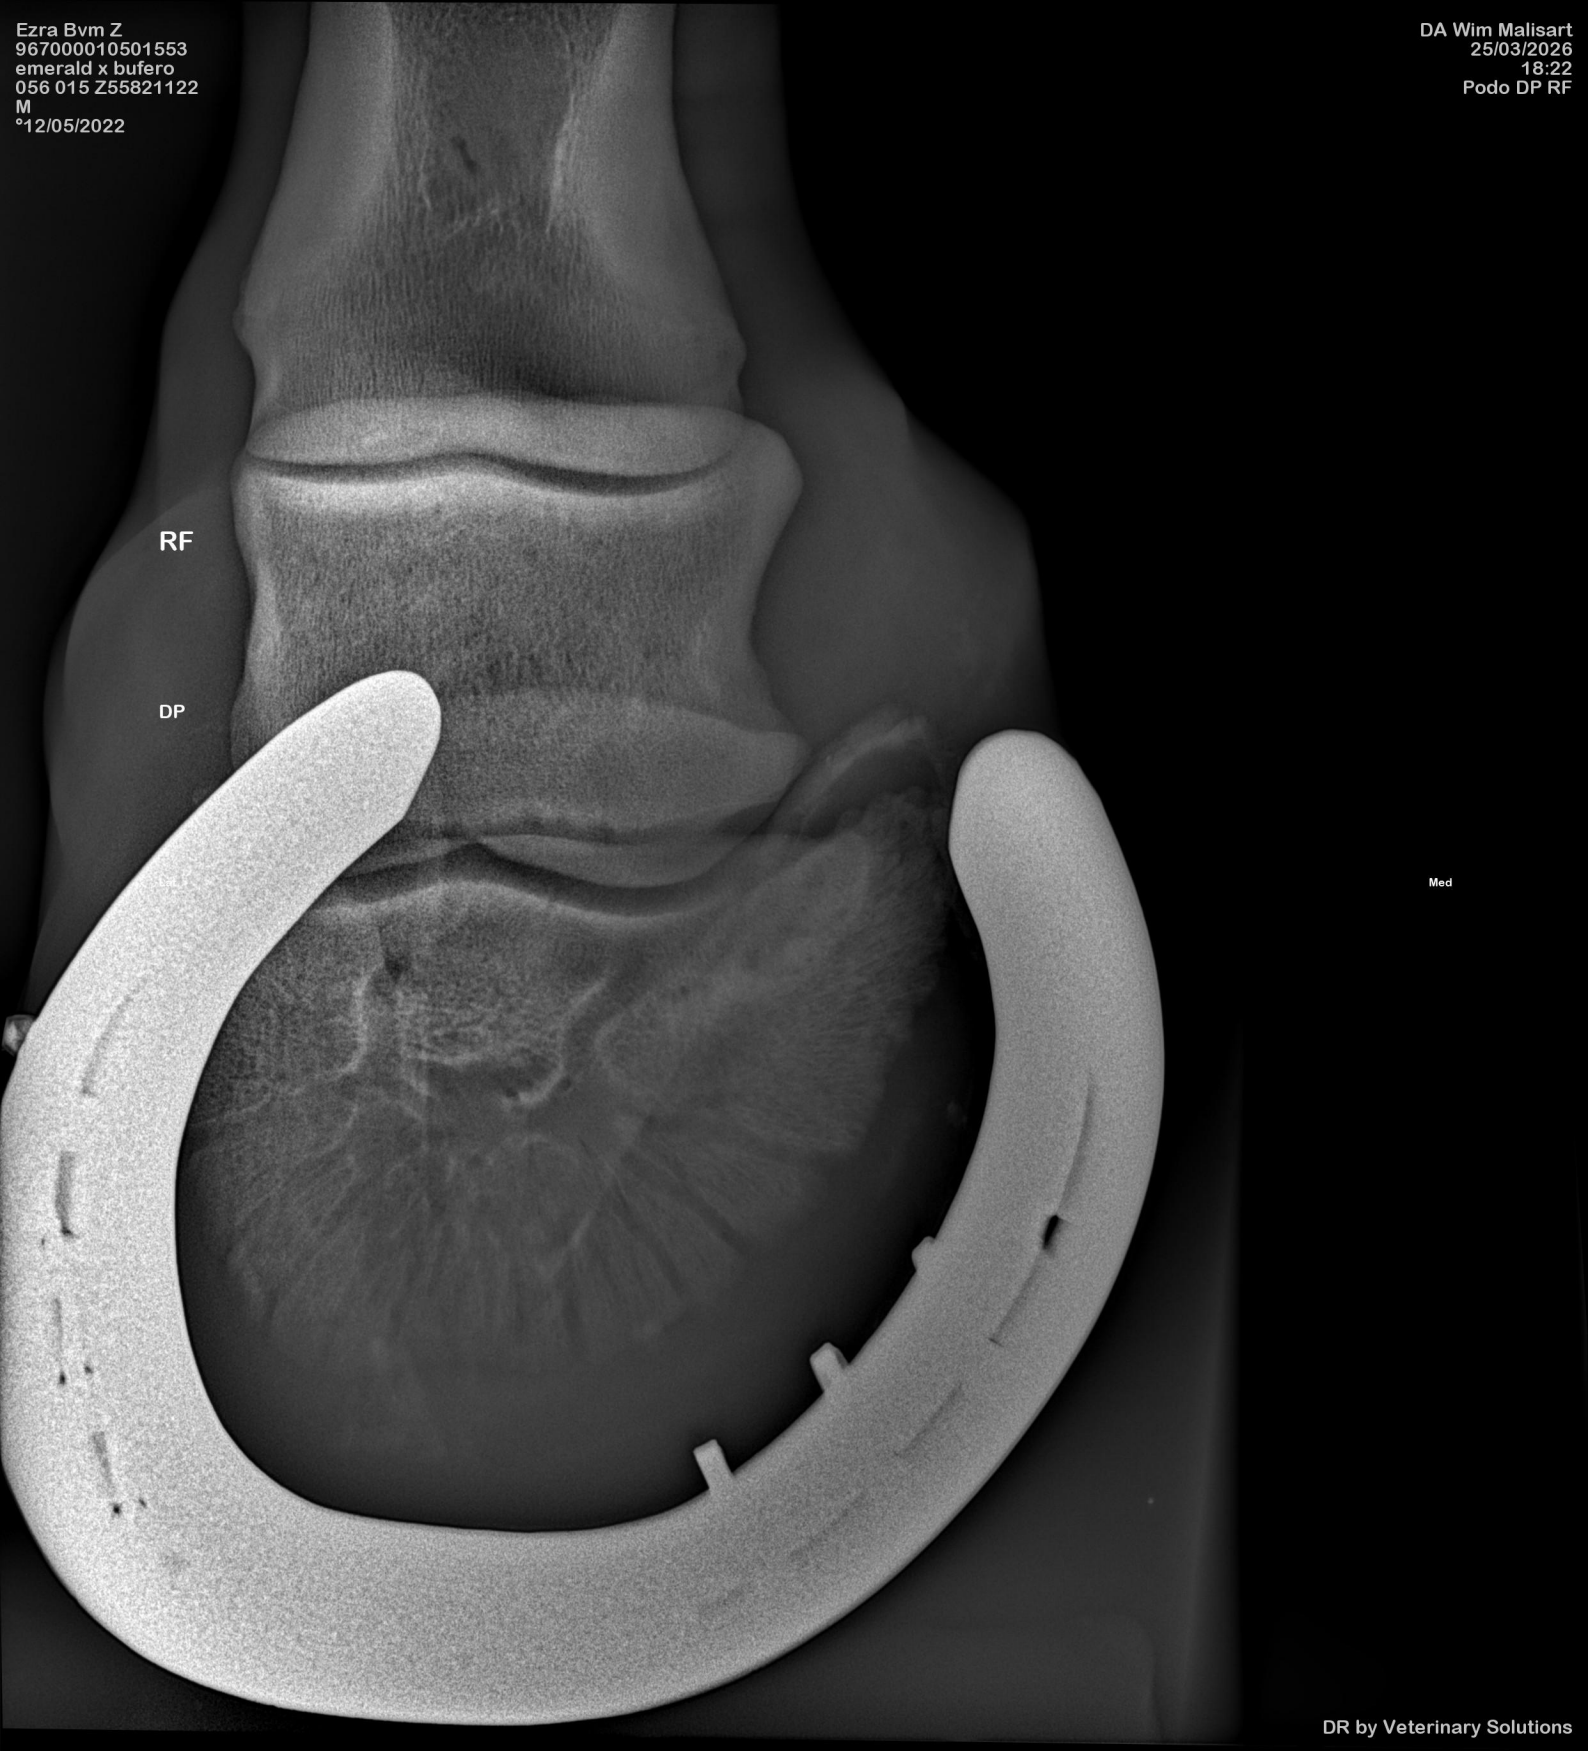

Ezra Bvm Z
967000010501553
emerald x bufero
056 015 Z55821122
M
°12/05/2022

DA Wim Malisart
25/03/2026
18:22
Podo DP RF

RF

DP

Med