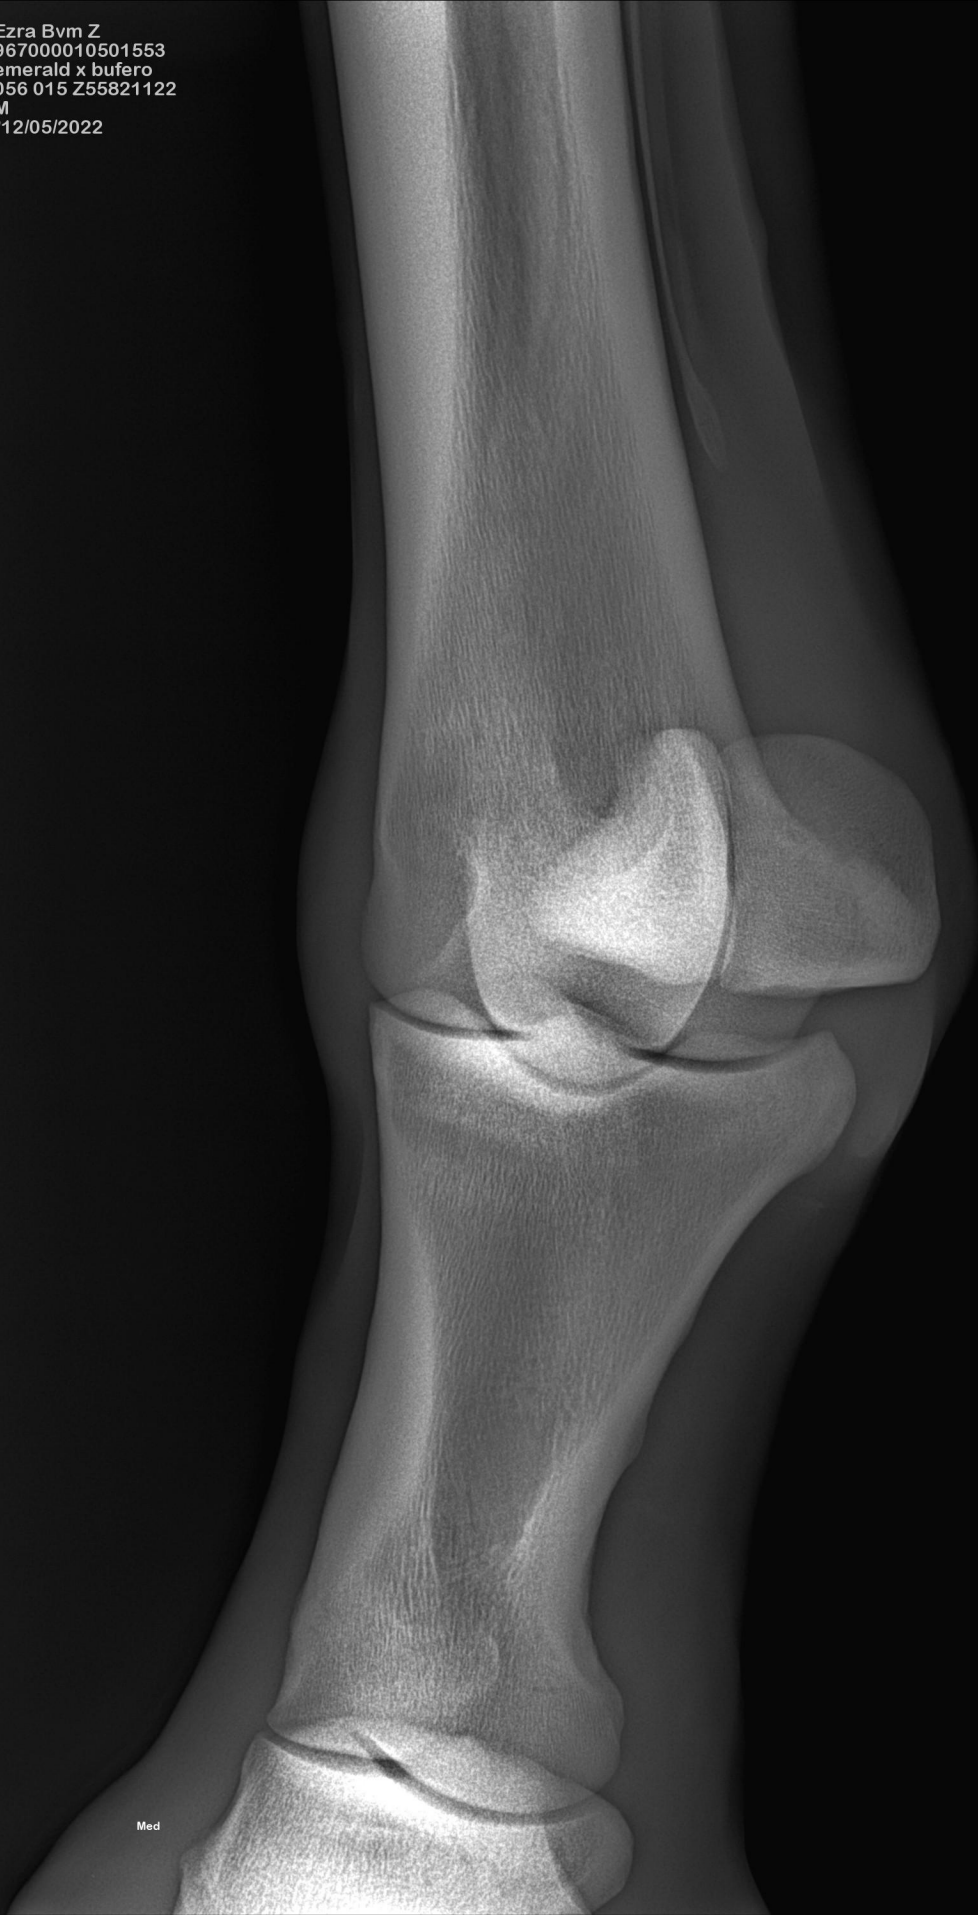

Ezra Bvm Z
967000010501553
emerald x bufero
056 015 Z55821122
M
°12/05/2022

DA Wim Malisart
25/03/2026
18:02
Fetlock DLPMO LF

LF

DLPMO

Lat

Med