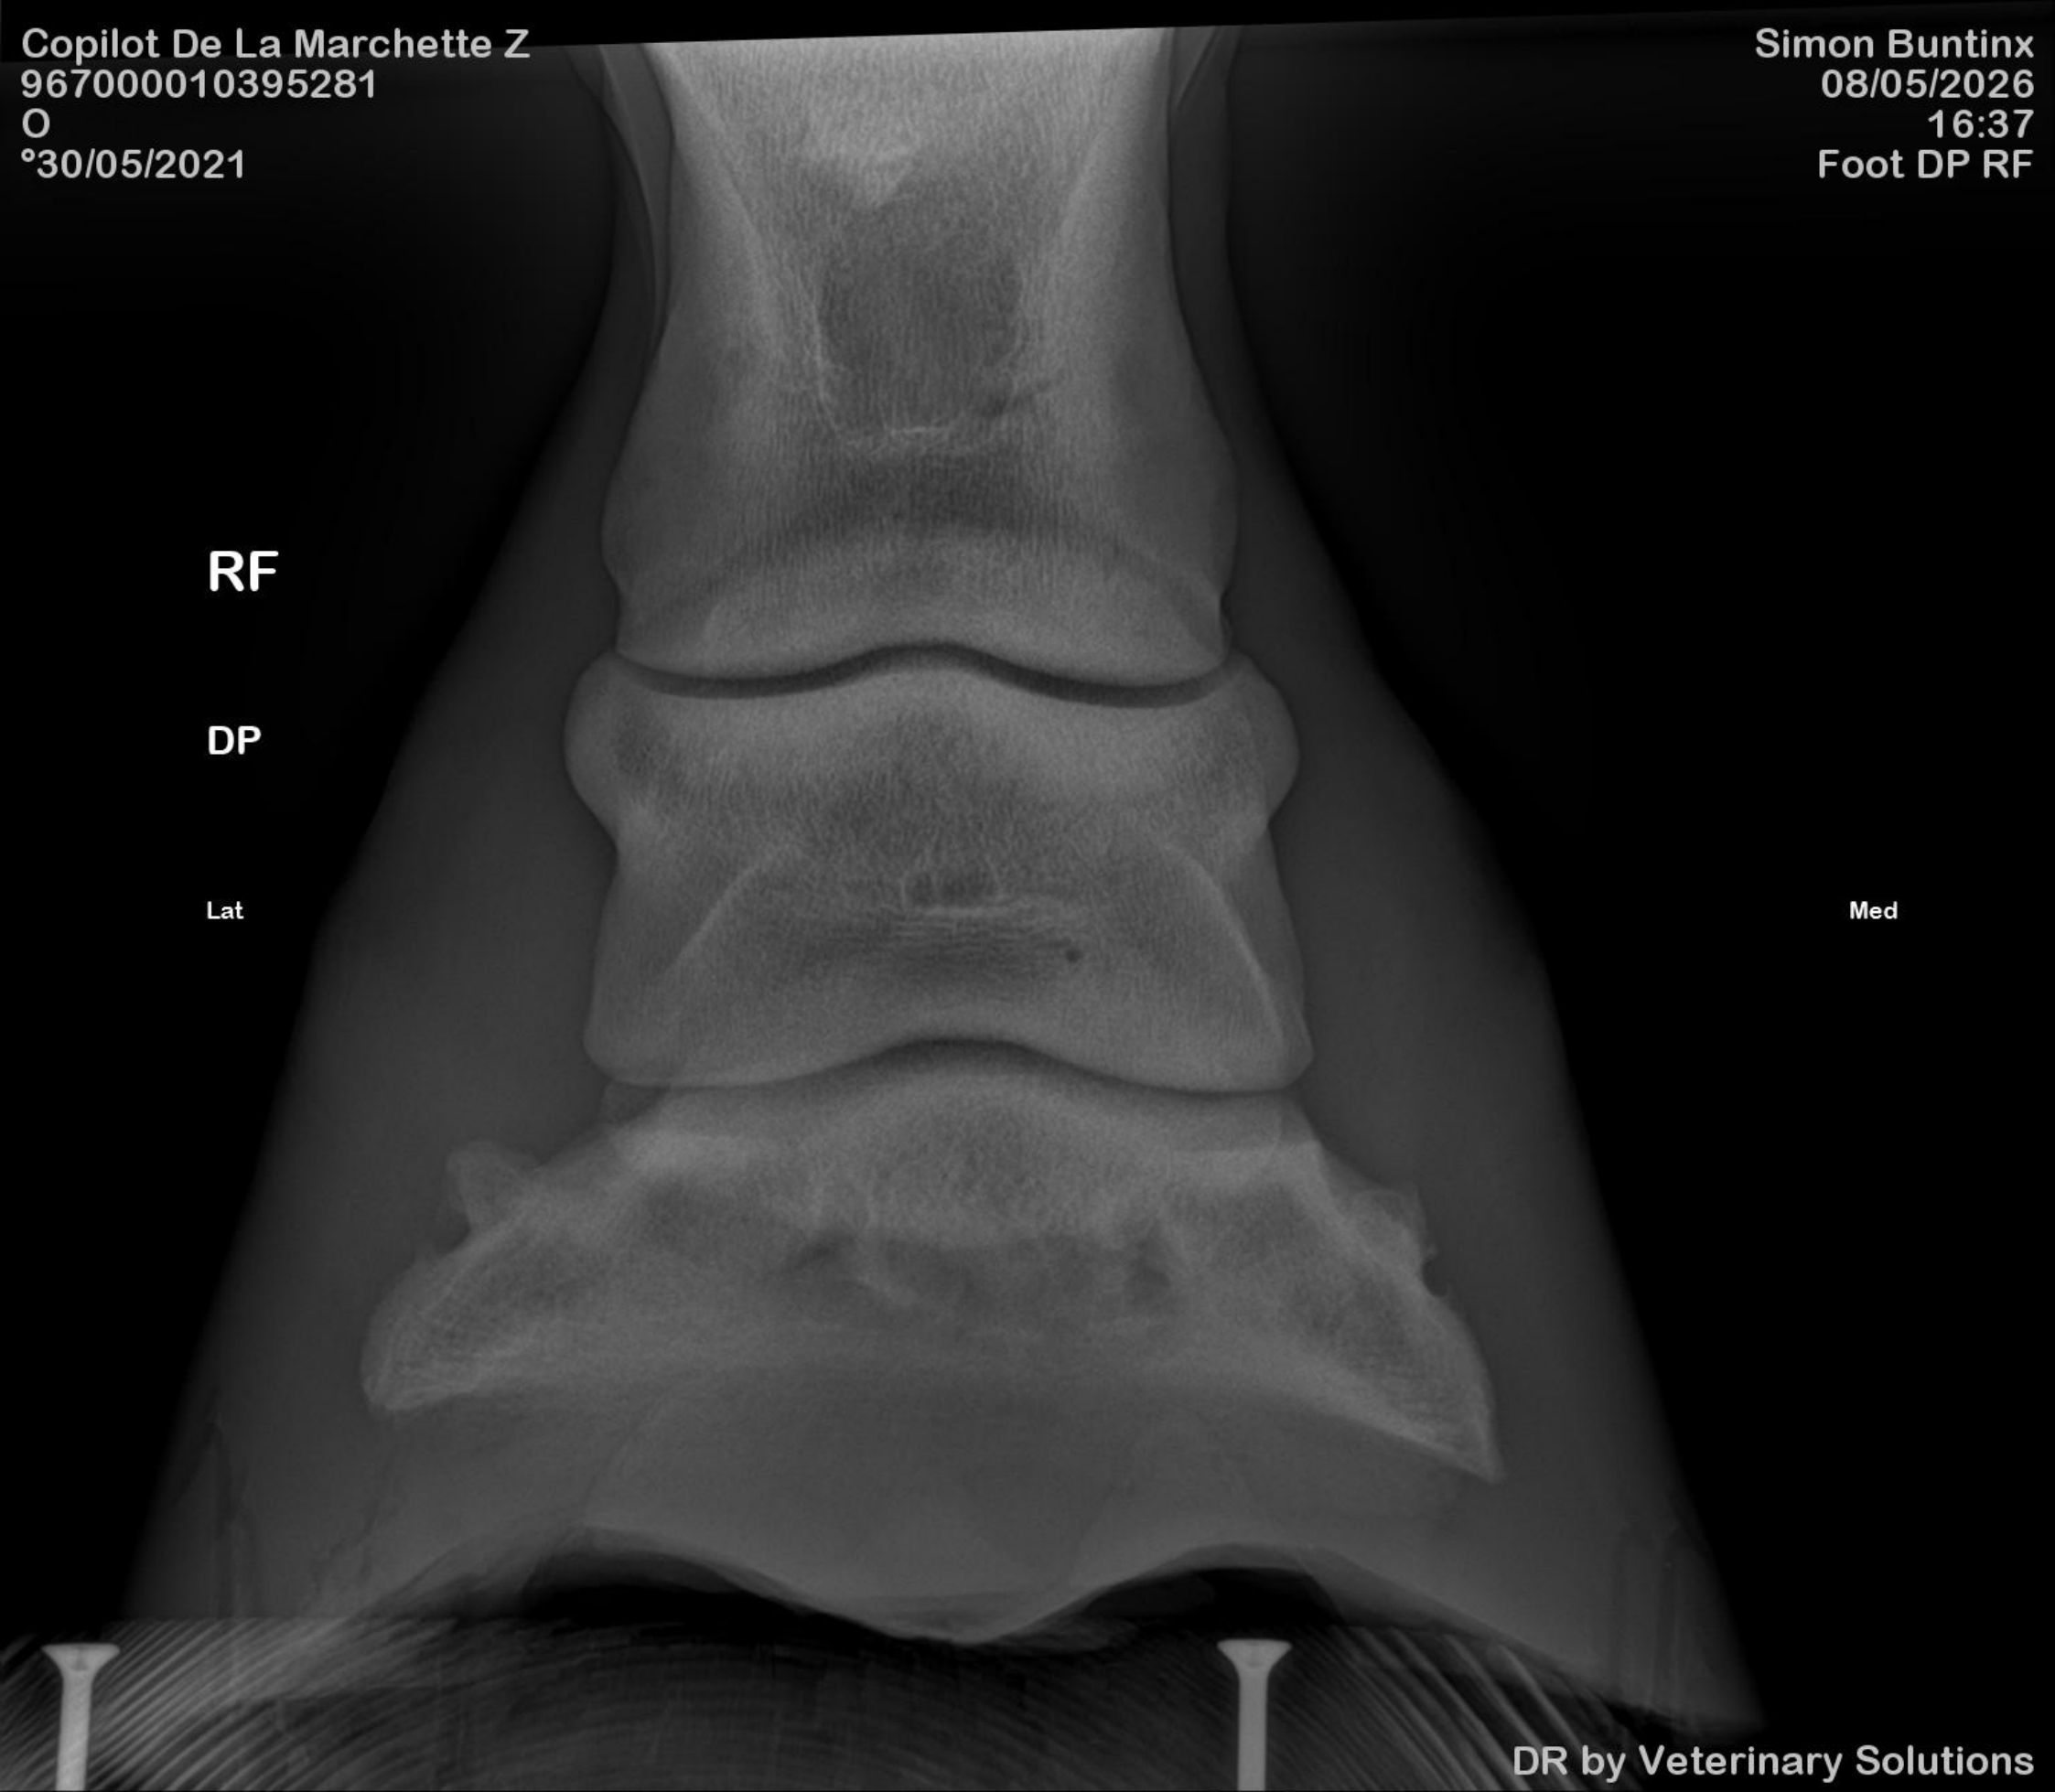

Med

Copilot De La Marchette Z
967000010395281
O
°30/05/2021

Simon Buntinx
08/05/2026
16:37
Foot DP RF

RF

DP

Lat

Med

Copilot De La Marchette Z
967000010395281
O
°30/05/2021