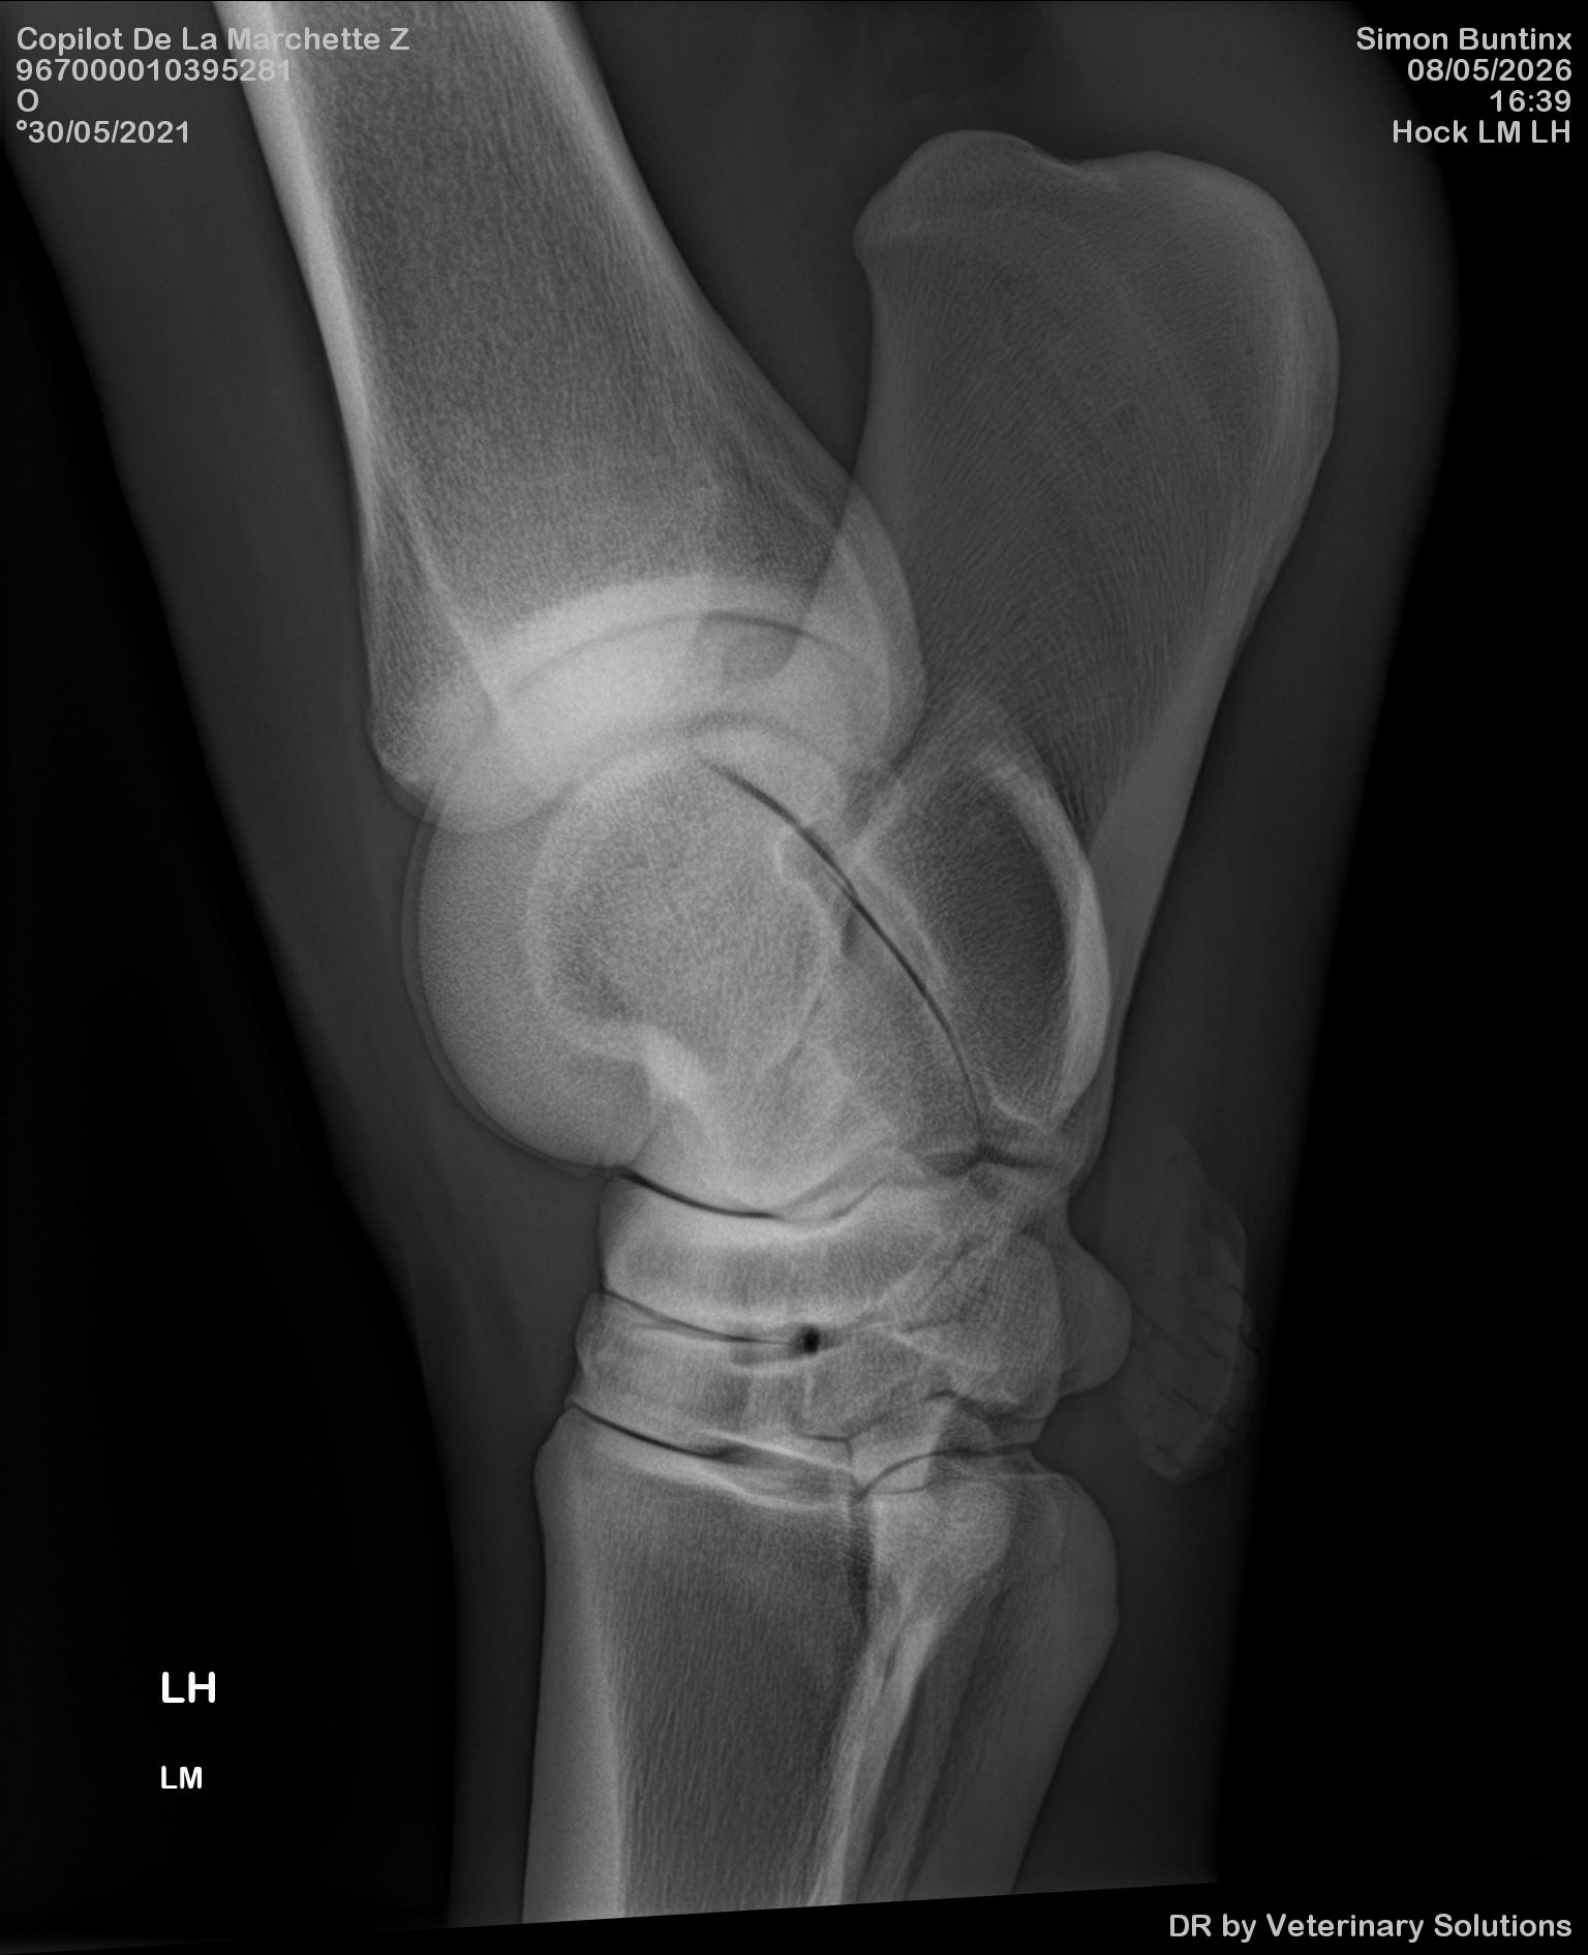

Copilot De La Marchette Z
967000010395281
O
°30/05/2021

Simon Buntinx
08/05/2026
16:39
Hock LM LH

LH

LM