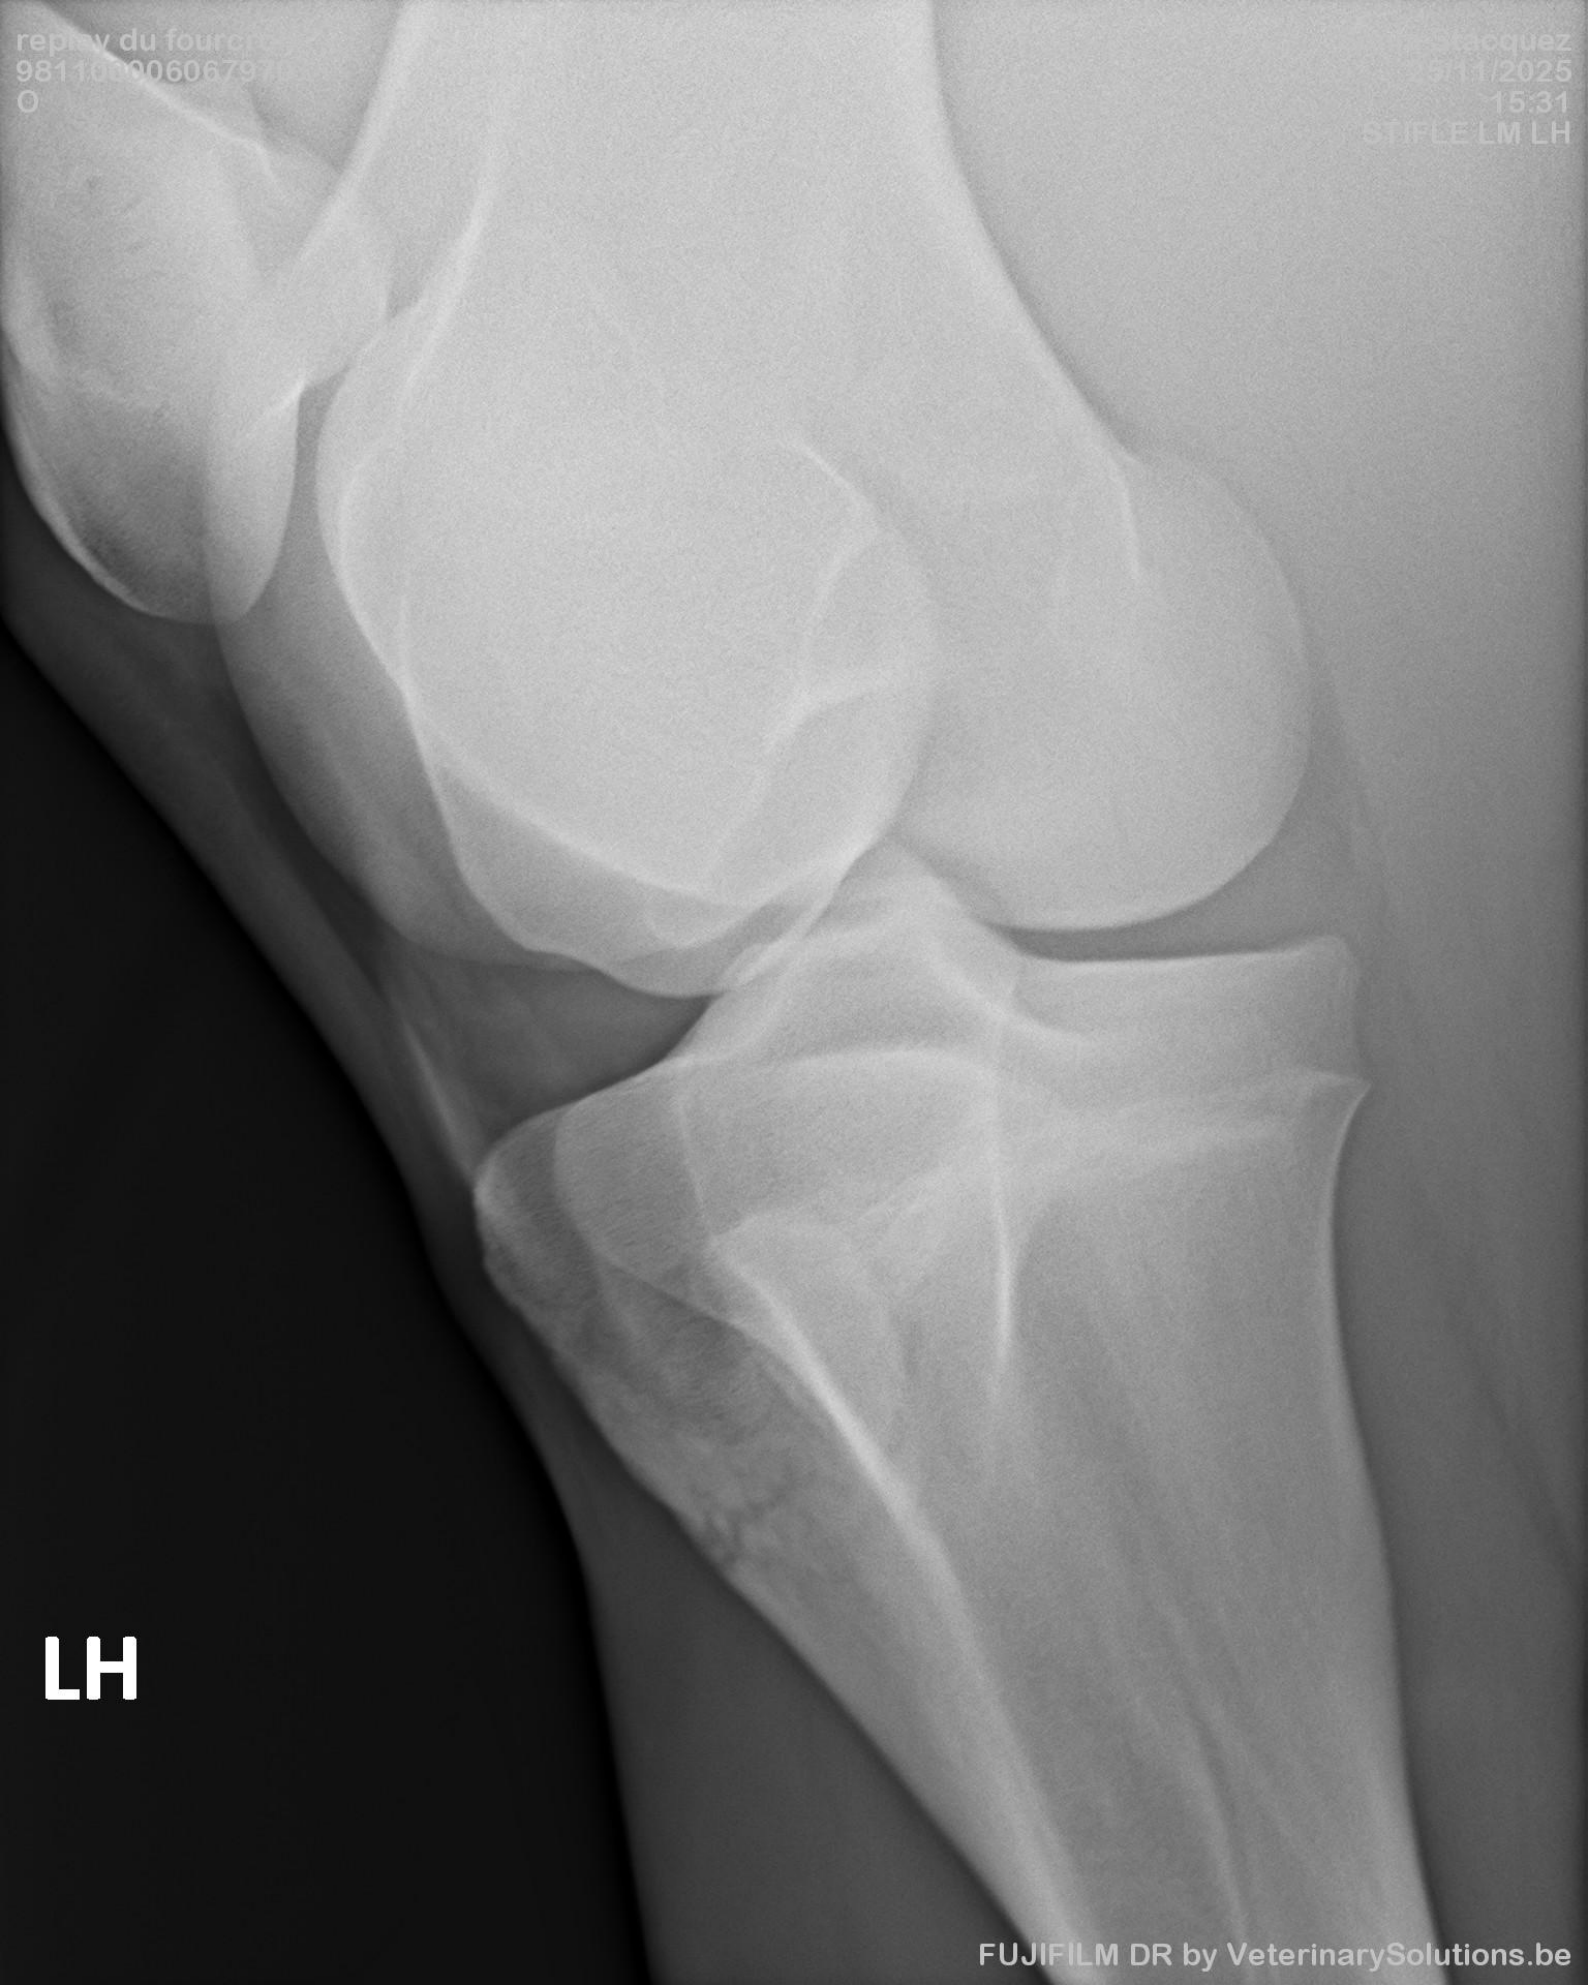

Sonia Stacquez
25/11/2025
15:29
HOCK AP LH

LH

replay du fourcroix
981100006067970
0

Sonia Stacque
26/11/202
15:3
STIPLE LM.LH

LH

replay du fourca
981100006067970
0

Stacquez
25/11/2025
15:31
STIFLE LM LH

LH