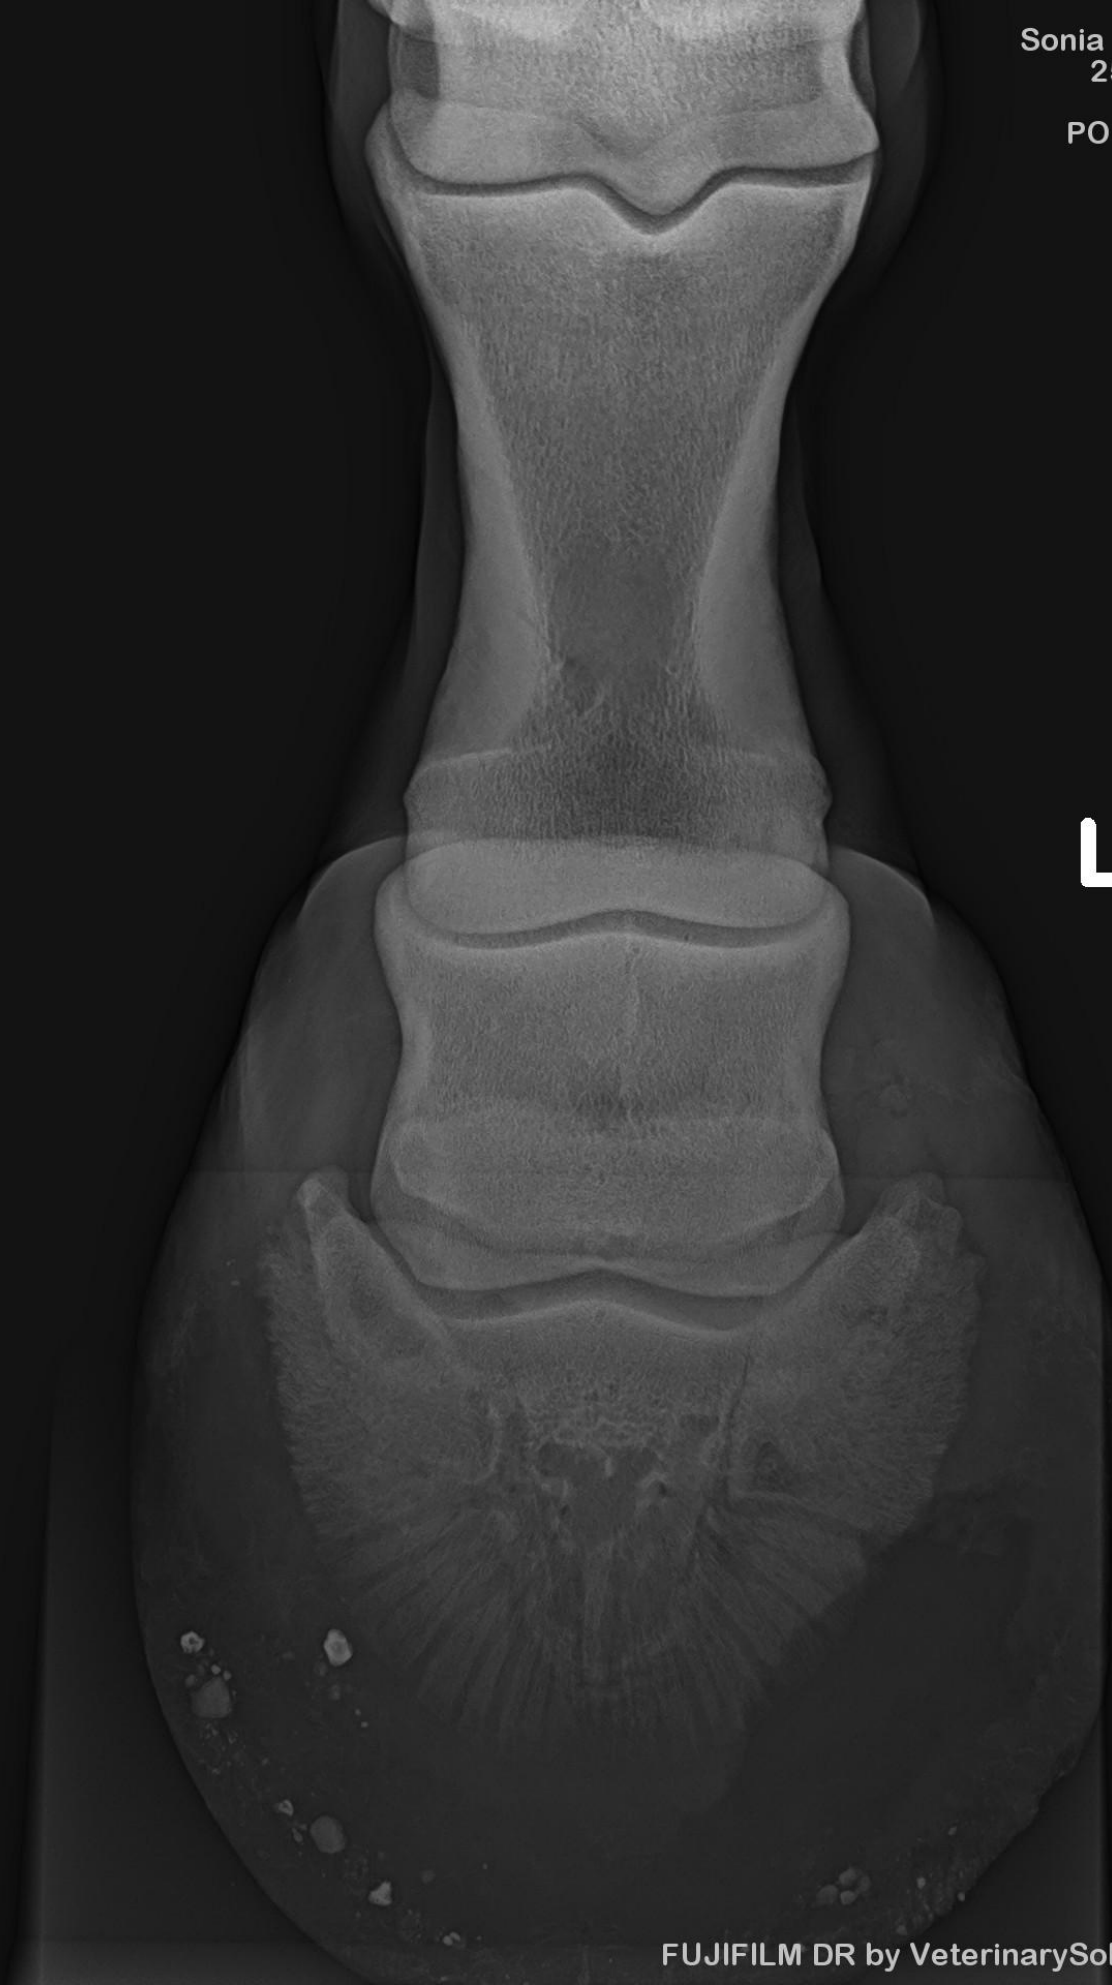

Sonia Stacquez
25/11/2025
15:10
PODO AP RF

RF

replay du fourcroix
981100006067970
0

Sonia Stacquez
25/11/2025
15:13
PODO AP LF

LF

LF

replay du fourcroix
981100006067970
0

Sonia Stacquez
25/11/2025
15:16
FETLOCK LM LF