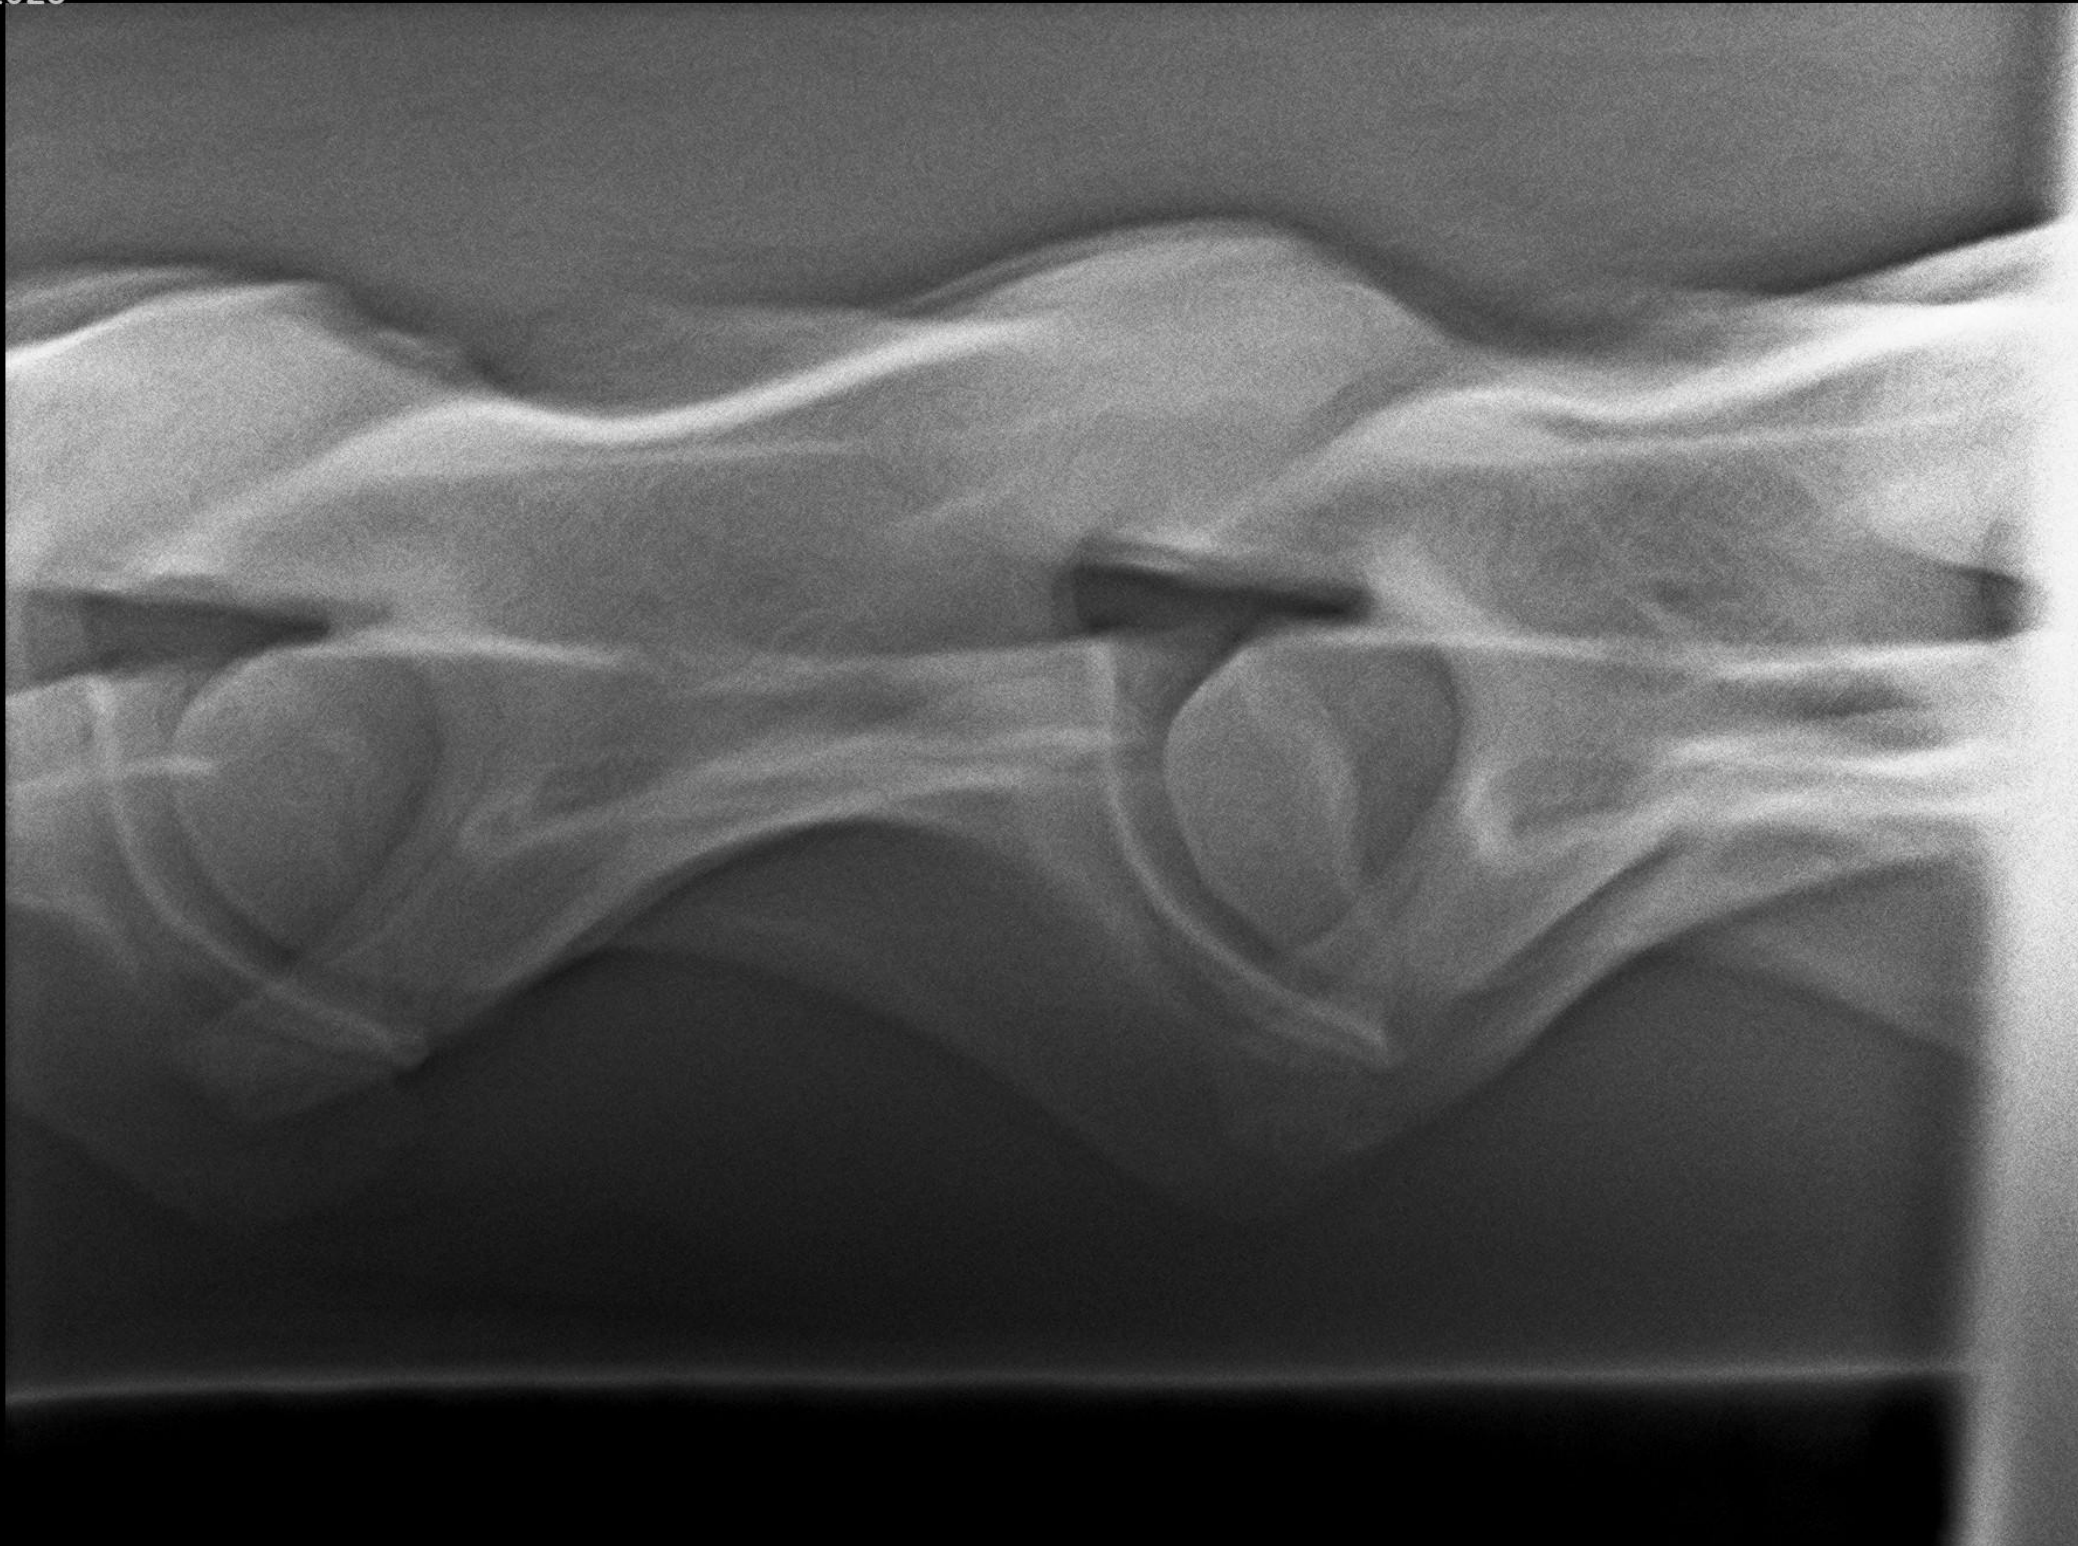

Replay Du Fourcroix
981100006067970
056 007 000R66617
M
°09/05/2023

Dr. Benjamin Migeotte
28/05/2026
15:11
NECK