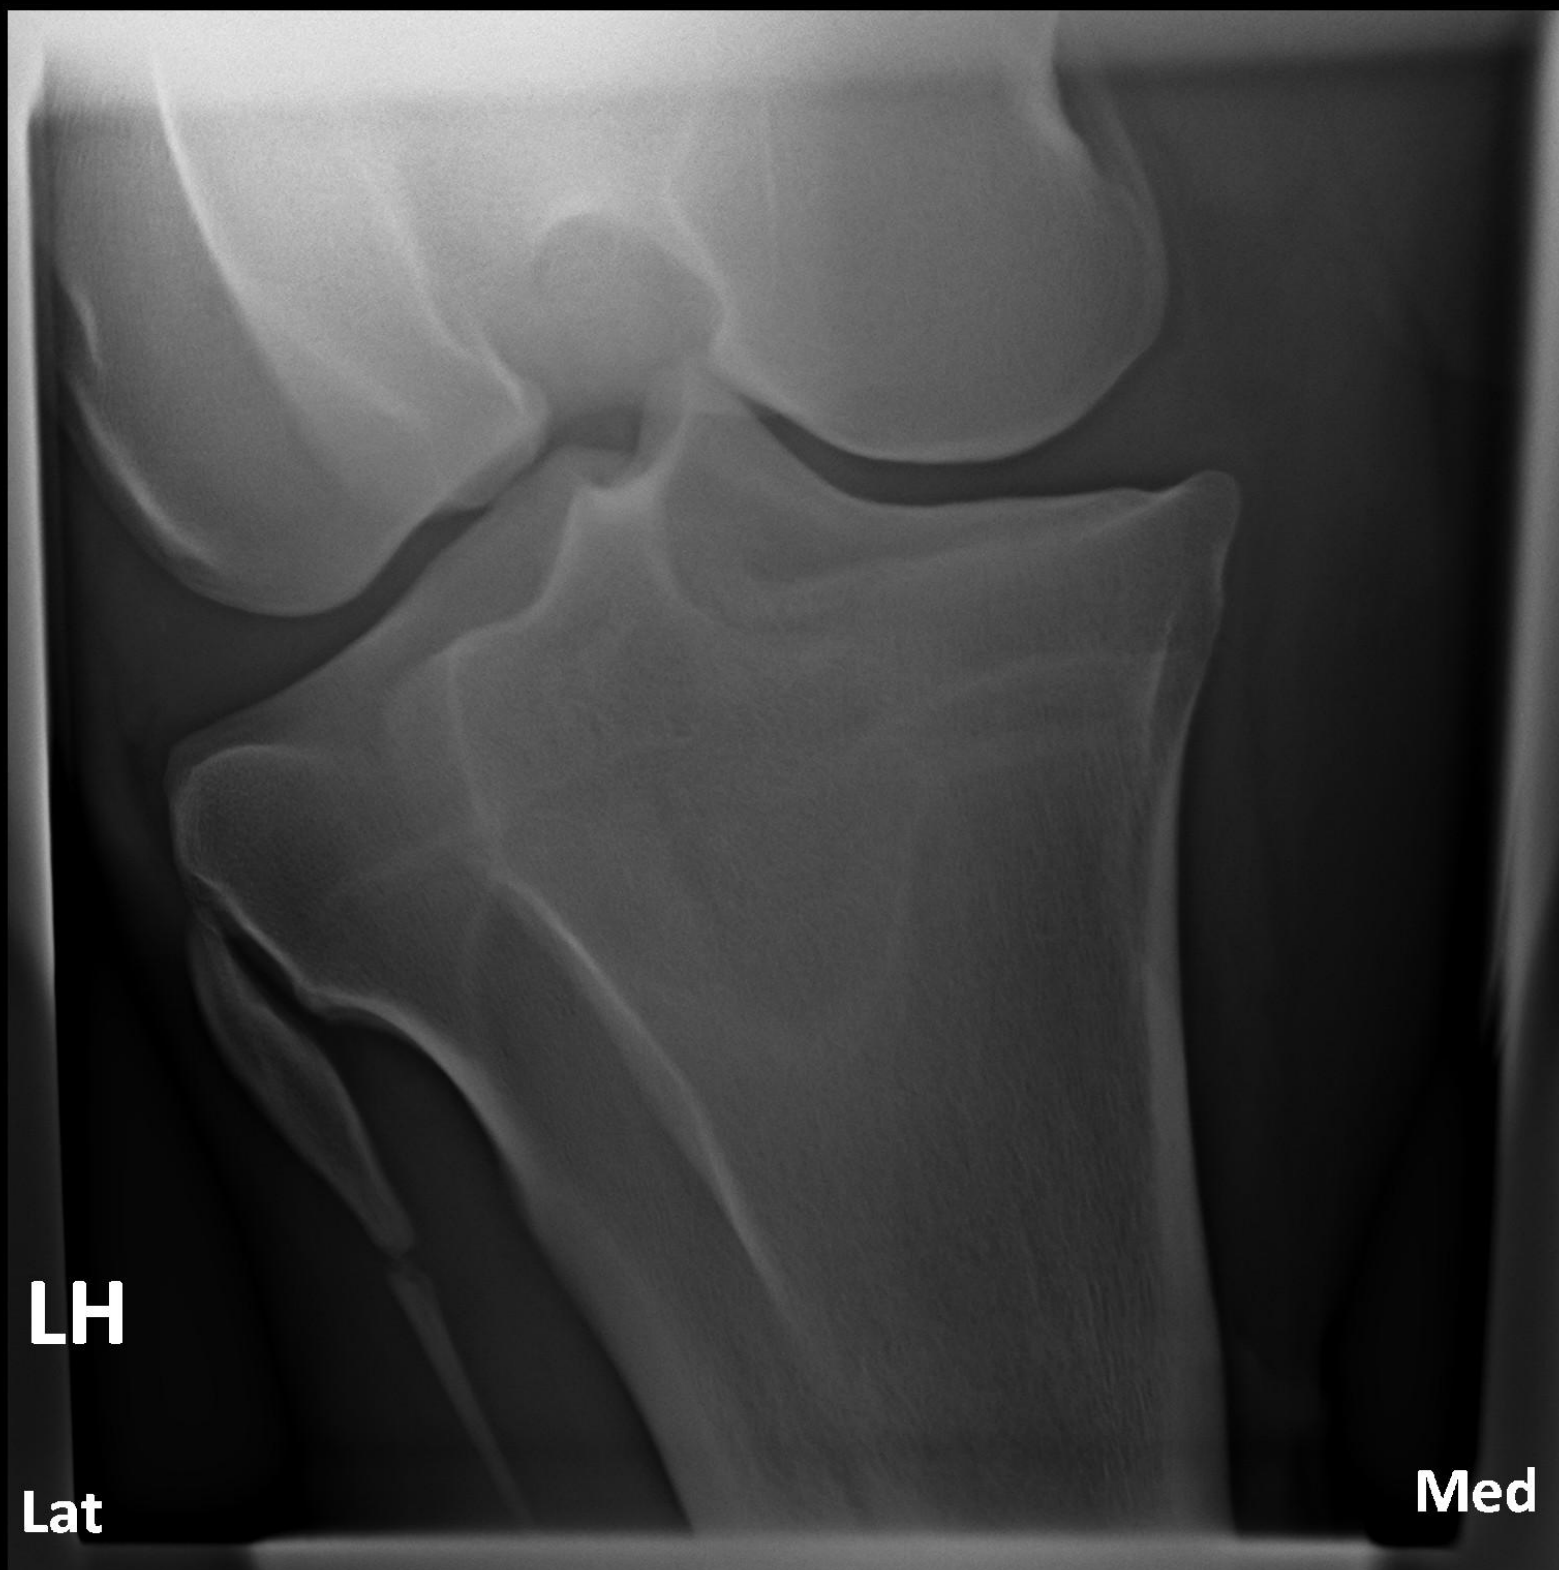

Dr. Benjamin Migeotte
28/05/2026
15:17
FETLOCK AP RH

RH

Lat

Med

Replay Du Fourcroix
981100006067970
056 007 000R66617
M
°09/05/2023

Dr. Benjamin Migeotte
28/05/2026
15:18
STIFLE PA LH

LH

Lat