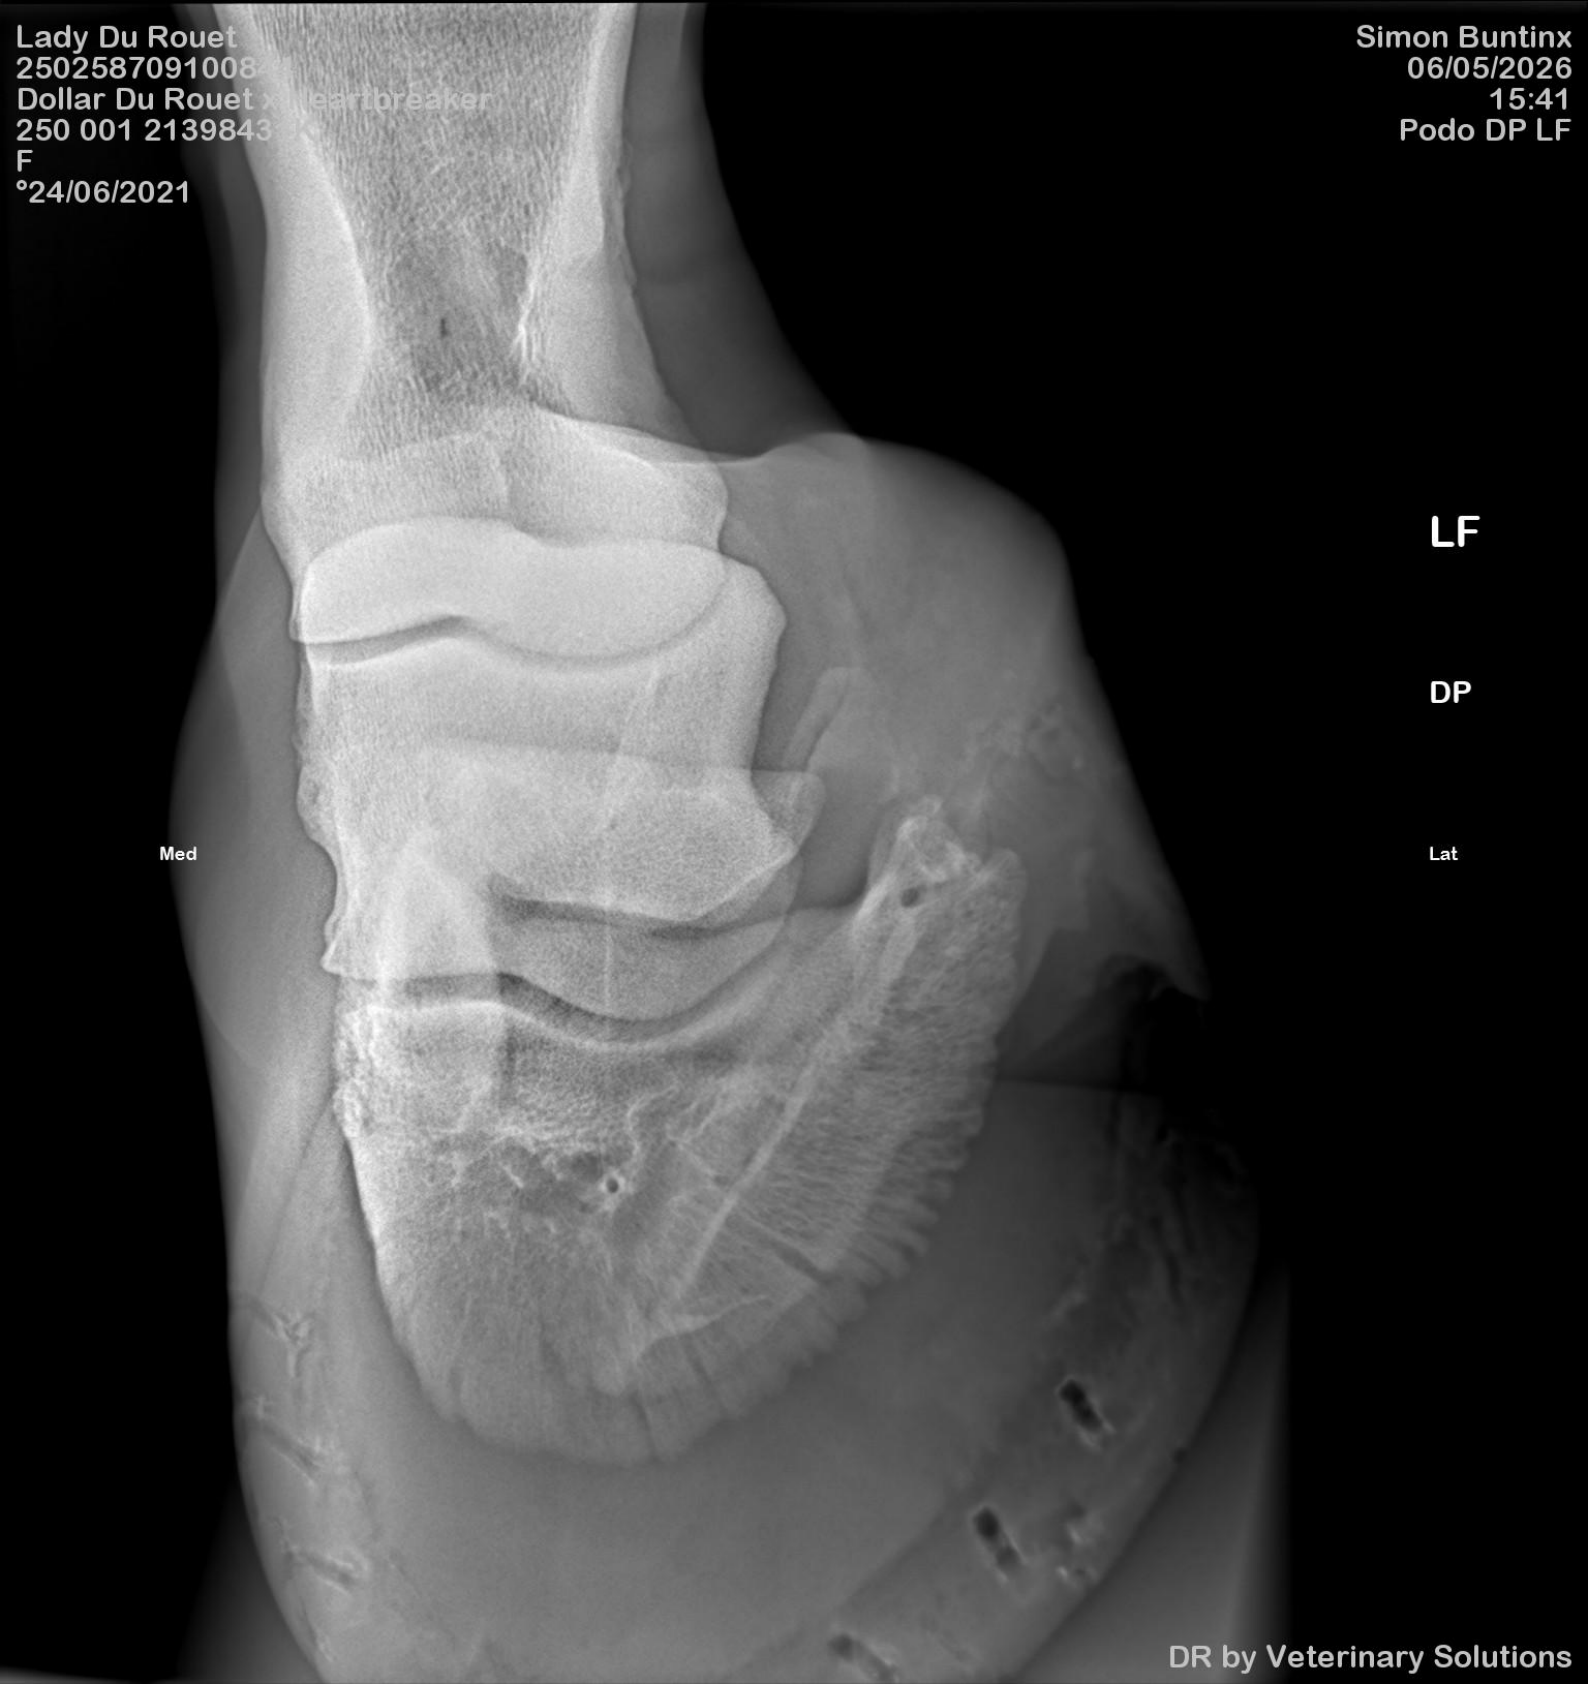

Lady Du Rouet
250258709100844
Dollar Du Rouet x Heartbreaker
250 001 21398431K
F
°24/06/2021

Simon Buntinx
06/05/2026
15:41
Podo DP LF

LF

DP

Med

Lat

Lady Du Rouet
2502587091008
Dollar Du Rouet x Heartbreaker
250 001 2139843
F
°24/06/2021

Simon Buntinx
06/05/2026
15:41
Podo DP LF

LF

DP

Lat

Med

Lady Du Rouet
250258709100844
Dollar Du Rouet x Heartbreaker
250 001 21398431K
F
°24/06/2021

Simon Buntinx
06/05/2026
15:41
Podo DP LF

LF

DP

Lat

Med

Lady Du Rouet
250258709100844
Dollar Du Rouet x Heartbreaker
250 001 21398431K
F
°24/06/2021

Simon Buntinx
06/05/2026
15:41
Foot LM LF

LF

LM

Lady Du Rouet
250258709100844
Dollar Du Rouet x Heartbreaker
250 001 21398431K
F
°24/06/2021