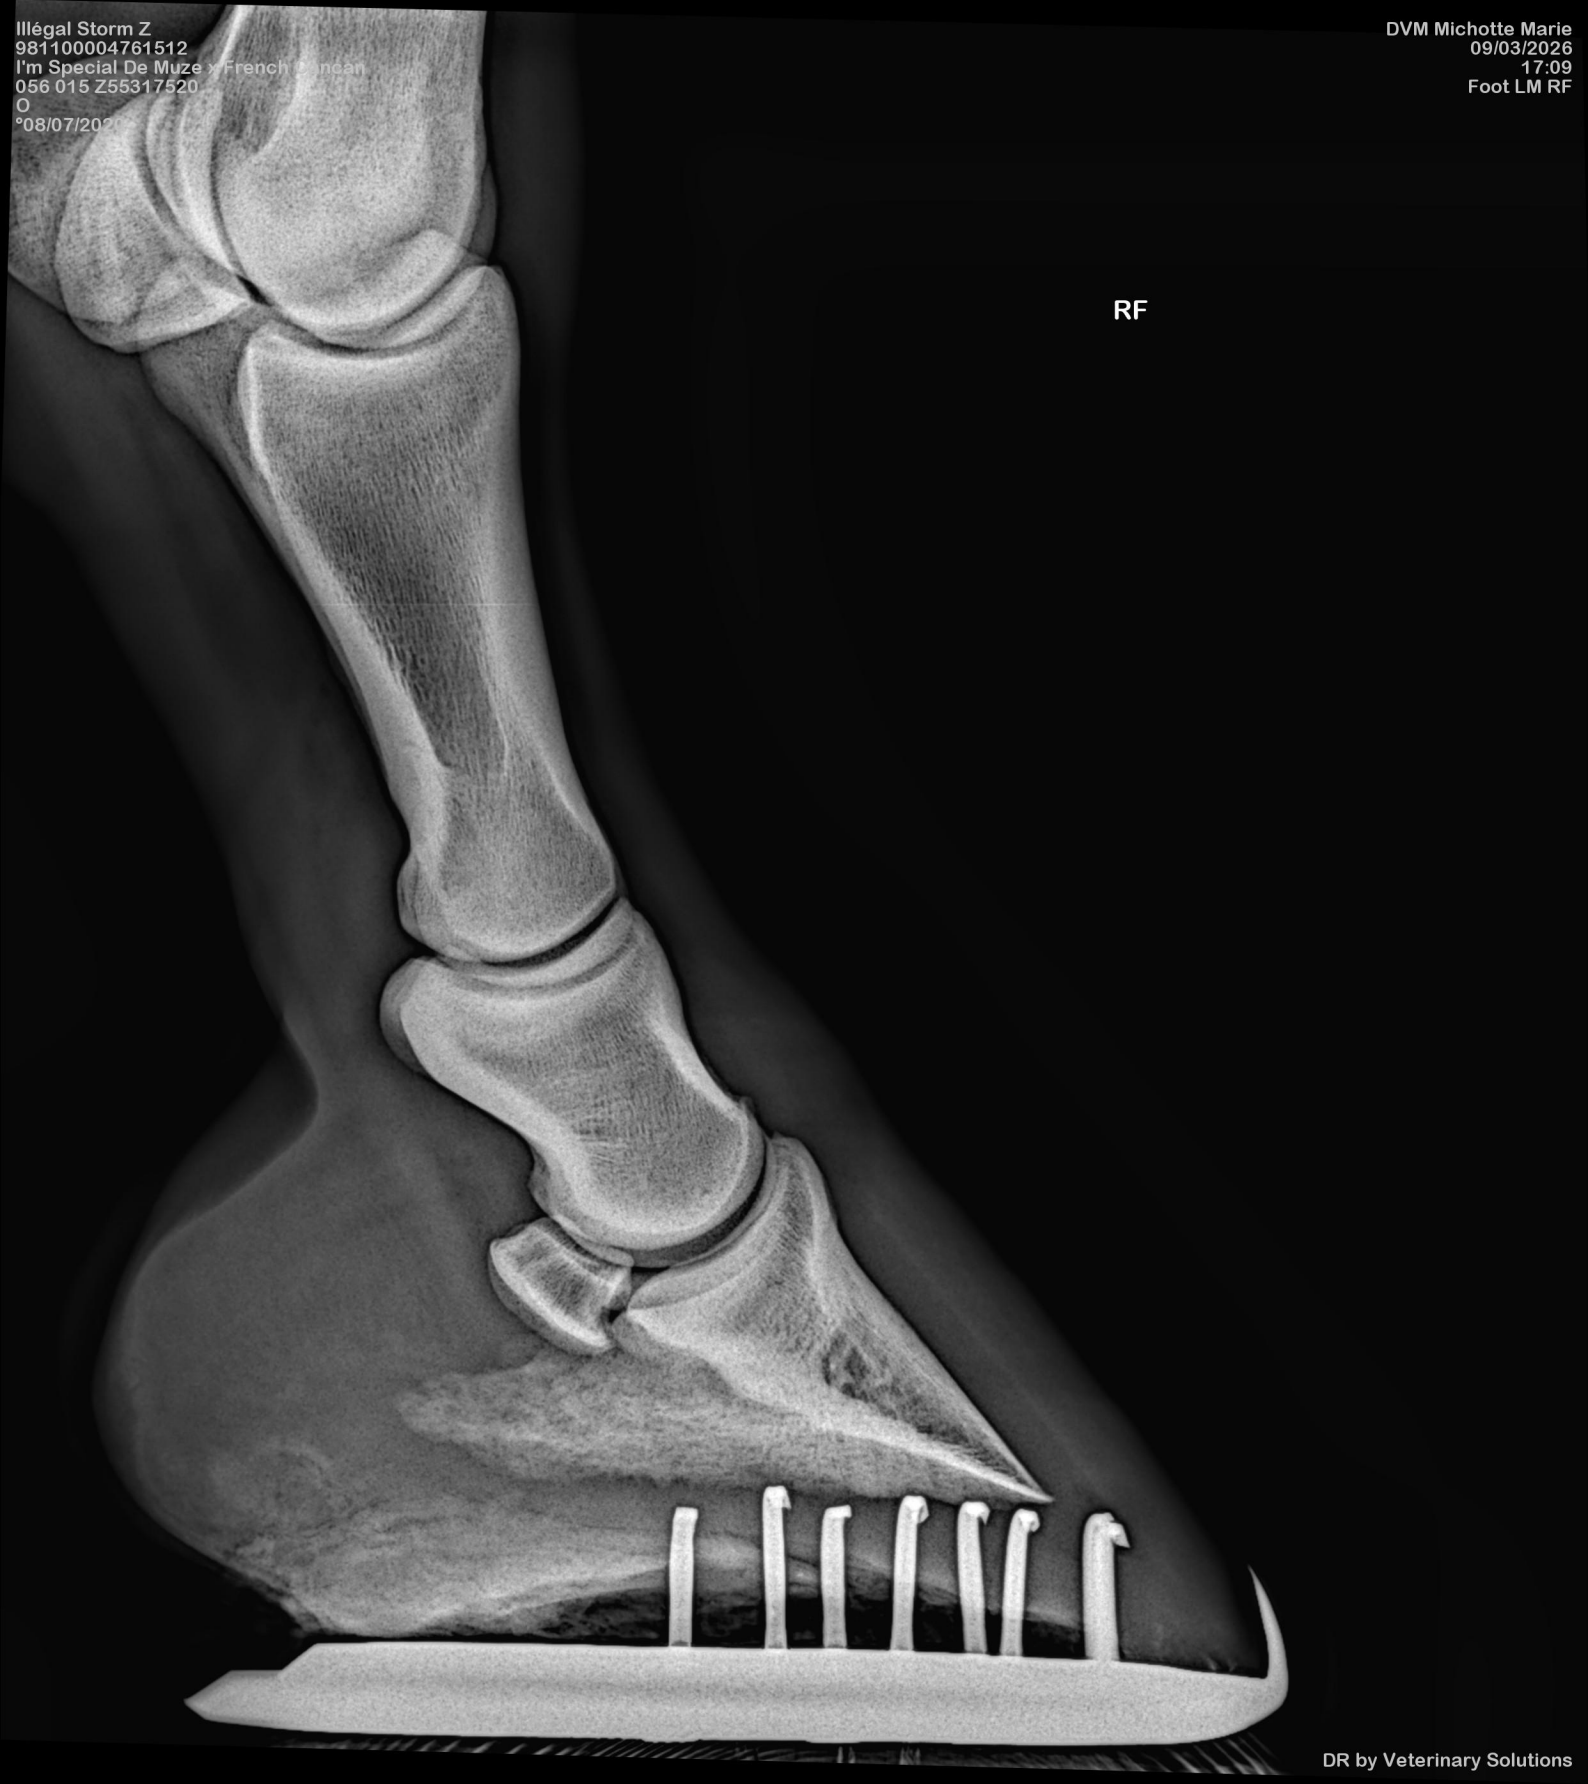

Illégal Storm Z
981100004761512
l'm Special De Muze x French Canadian
056 015 Z55317520
O
°08/07/2026

DVM Michotte Marie
09/03/2026
17:09
Foot LM RF

RF