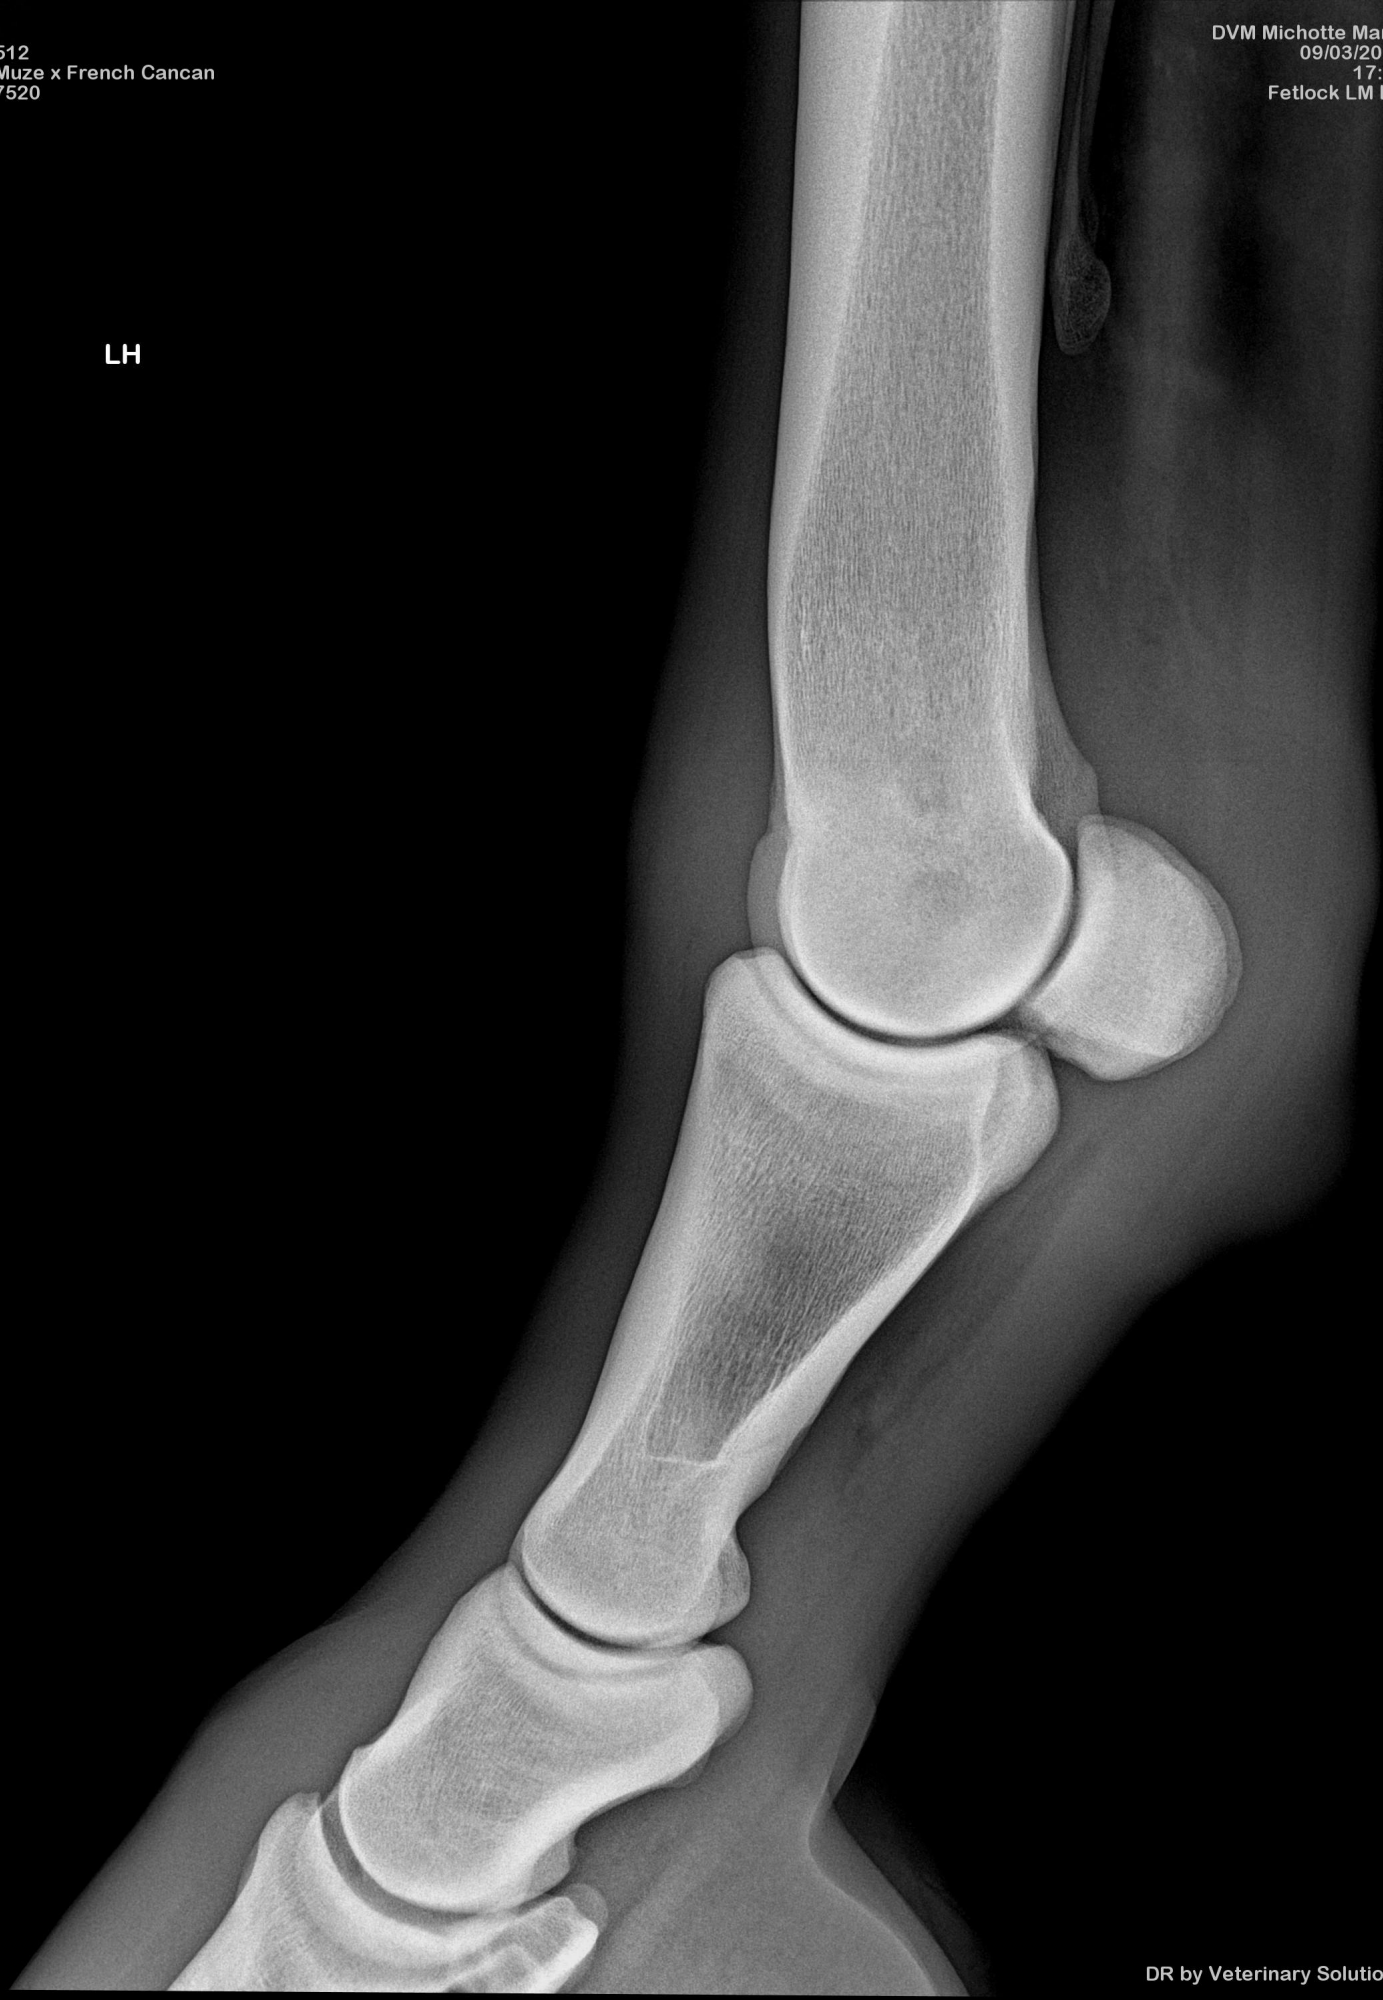

Illégal Storm Z
981100004761512
l'm Special De Muze x French Cancan
056 015 Z55317520
O
°08/07/2020

DVM Michotte Marie
09/03/2026
17:20
Fetlock LM LH

LH