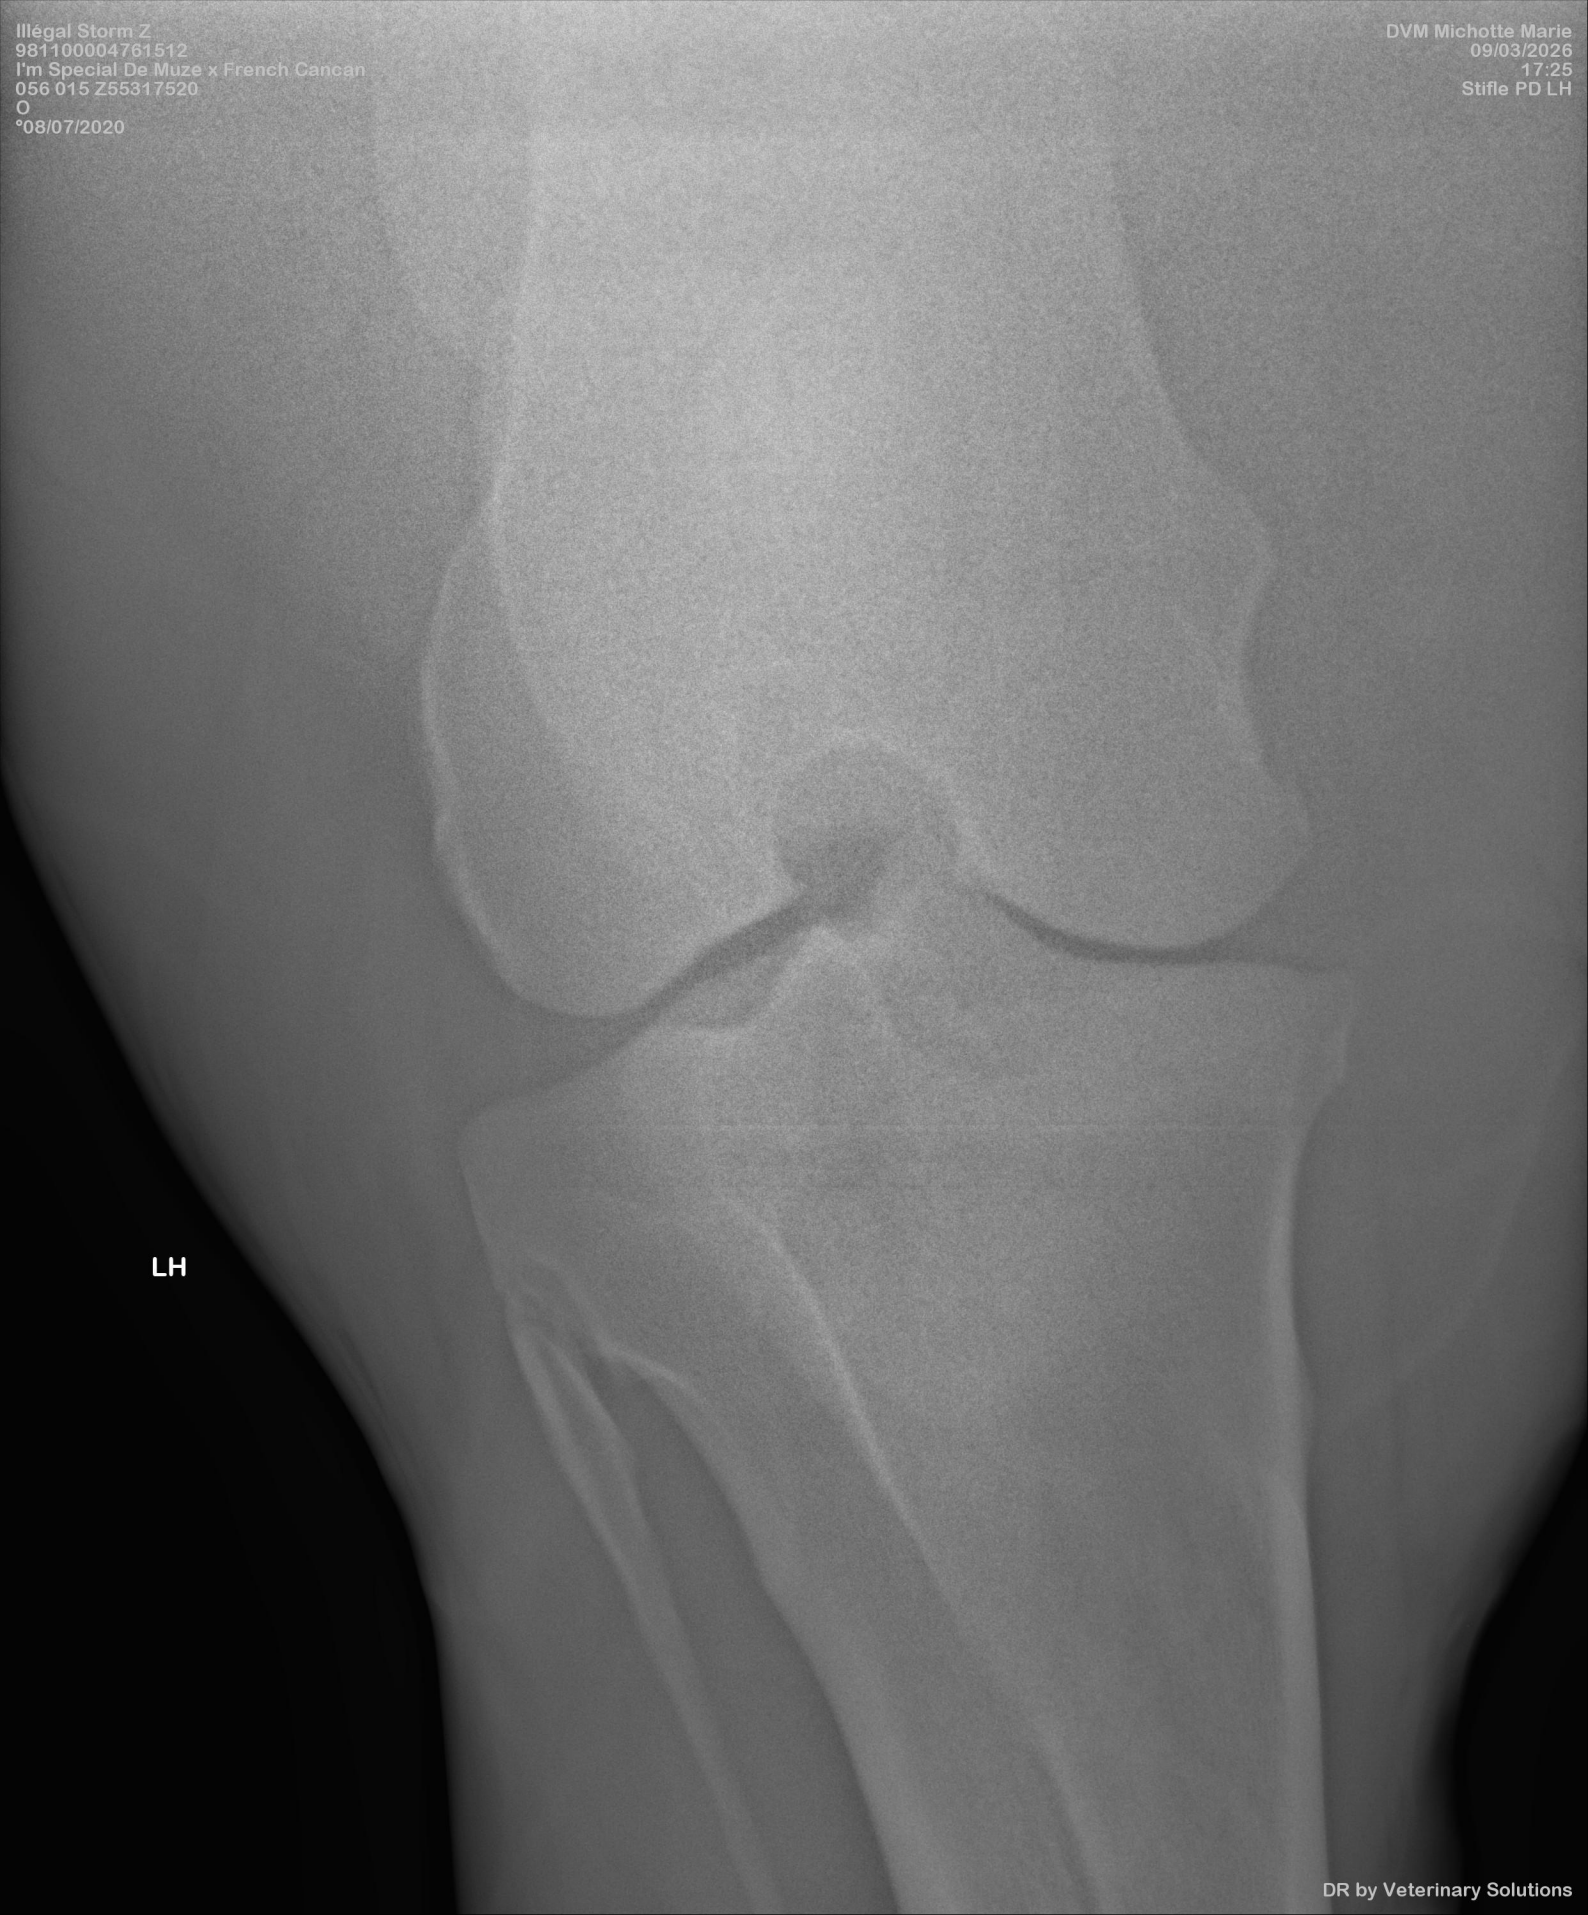

Illégal Storm Z
981100004761512
l'm Special De Muze x French Cancan
056 015 Z55317520
O
°08/07/2020

DVM Michotte Marie
09/03/2026
17:25
Stifle PD LH

LH